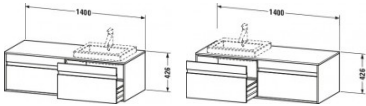

Duravit Ketho Konsolenwaschtischunterbau wandhängend Nussbaum dunkel Matt 1400x550x426 mm - KT6797B2 von Duravit für #price# bei neuesbad.de kaufen. ☐ Kauf auf Rechnung ☐ Individuelle Beratung ☐ Mehrfach ausgezeichnete Shop ☐ jetzt kaufen

Duravit Ketho Konsolenwaschtischunterbau wandhängend, Nussbaum dunkel Matt, Rechteckig, Anzahl Ausschnitte: 2, Anzahl Auszüge: 2 – KT6797B2121

Details:

- 100 % Qualität: In sorgfältiger Handarbeit und mit modernster Technik komplett in Deutschland gefertigt, für höchste Qualitätsansprüche
- 2 Auszüge als Vollauszug mit hoher Tragfähigkeit, bieten viel praktischen Stauraum
- 2 Griffe
- Komfortabler Selbsteinzug mit Dämpfung sorgt für ein sanftes Schließen der Schubladen
- Komplett vormontiert und eingestellt
- Mit durchgehender Griffleiste zum einfachen Öffnen und Schließen
- Unempfindlich gegen Feuchtigkeit: Keine offenen Kanten zum Schutz vor Wasser und hoher Luftfeuchtigkeit

weitere Details:

- Duravit Ketho Konsolenwaschtischunterbau wandhängend
- Anzahl Auszüge: 2
- Nussbaum dunkel Matt
- Dekor
- Inkl. Konsolenplatte: Ja
- Hahnlochbohrungen möglich
- Griffleiste Silber
- Selbsteinzug mit Dämpfung

Artikeleigenschaften

Typ:	Waschtischunterschrank
Breite:	1400
Tiefe:	555
Farbe:	nussbaum dunkel
Höhe:	426