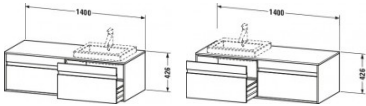

Duravit Ketho Konsolenwaschtischunterbau wandhängend Nussbaum dunkel Matt 1400x550x426 mm - KT6797B2 von Duravit für #price# bei neuesbad.de kaufen. Kauf auf Rechnung Individuelle Beratung Mehrfach ausgezeichnete Shop jetzt kaufen

Duravit Ketho Konsolenwaschtischunterbau wandhängend, Nussbaum dunkel Matt, Rechteckig, Anzahl Ausschnitte: 2, Anzahl Auszüge: 2 – KT6797B2121

Details:

- 100 % Qualität: In sorgfältiger Handarbeit und mit modernster Technik komplett in Deutschland gefertigt, für höchste Qualitätsansprüche
- 2 Auszüge als Vollauszug mit hoher Tragfähigkeit, bieten viel praktischen Stauraum
- 2 Griffe
- Komfortabler Selbsteinzug mit Dämpfung sorgt für ein sanftes Schließen der Schubladen
- Komplett vormontiert und eingestellt
- Mit durchgehender Griffleiste zum einfachen Öffnen und Schließen
- Unempfindlich gegen Feuchtigkeit: Keine offenen Kanten zum Schutz vor Wasser und hoher Luftfeuchtigkeit

Artikeleigenschaften

Typ:	Waschtischunterschrank
Breite:	1400
Tiefe:	555
Farbe:	nussbaum dunkel
Höhe:	426