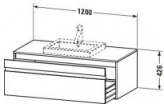

Duravit Ketho Konsolenwaschtischunterbau wandhängend Betongrau Matt 1200x550x426 mm - KT679600707 von Duravit für #price# bei neuesbad.de kaufen. ☐ Kauf auf Rechnung ☐ Individuelle Beratung ☐ Mehrfach ausgezeichnete Shop ☐ jetzt kaufen

Duravit Ketho Konsolenwaschtischunterbau wandhängend, Betongrau Matt, Rechteckig, Anzahl Ausschnitte: 1, Anzahl Auszüge: 1 – KT679600707

Details:

- 100 % Qualität: In sorgfältiger Handarbeit und mit modernster Technik komplett in Deutschland gefertigt, für höchste Qualitätsansprüche
- Ein Auszug als Vollauszug mit hoher Tragfähigkeit, bietet viel praktischen Stauraum
- Ein Griff
- Komfortabler Selbsteinzug mit Dämpfung sorgt für ein sanftes Schließen der Schubladen
- Komplett vormontiert und eingestellt
- Mit durchgehender Griffleiste zum einfachen Öffnen und Schließen
- Unempfindlich gegen Feuchtigkeit: Keine offenen Kanten zum Schutz vor Wasser und hoher Luftfeuchtigkeit

weitere Details:

- Duravit Ketho Konsolenwaschtischunterbau wandhängend
- Anzahl Auszüge: 1
- Betongrau Matt
- Dekor
- Inkl. Konsolenplatte: Ja
- Hahnlochbohrungen möglich
- Griffleiste Silber
- Selbsteinzug mit Dämpfung

Artikeleigenschaften

Typ:	Waschtischunterschrank
Breite:	1200
Tiefe:	555
Farbe:	betongrau matt
Höhe:	426