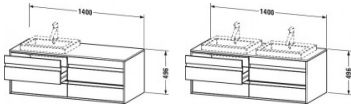

Duravit Ketho Konsolenwaschtischunterbau wandhängend Nussbaum dunkel Matt 1400x550x496 mm - KT6757B2 von Duravit für #price# bei neuesbad.de kaufen. Kauf auf Rechnung Individuelle Beratung Mehrfach ausgezeichnete Shop jetzt kaufen

Duravit Ketho Konsolenwaschtischunterbau wandhängend, Nussbaum dunkel Matt, Rechteckig, Anzahl Ausschnitte: 2 – KT6757B2121

Details:

- 100 % Qualität: In sorgfältiger Handarbeit und mit modernster Technik komplett in Deutschland gefertigt, für höchste Qualitätsansprüche
- 4 Griffe
- 4 Schubkästen als Vollauszug mit hoher Tragfähigkeit, bieten viel praktischen Stauraum
- Komfortabler Selbsteinzug mit Dämpfung sorgt für ein sanftes Schließen der Schubladen
- Komplett vormontiert und eingestellt
- Mit durchgehender Griffleiste zum einfachen Öffnen und Schließen
- Unempfindlich gegen Feuchtigkeit: Keine offenen Kanten zum Schutz vor Wasser und hoher Luftfeuchtigkeit

Artikeleigenschaften

Typ:	Waschtischunterschrank
Breite:	1400
Höhe:	496

Farbe:
Tiefe:

nussbaum dunkel
551