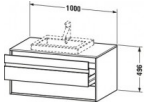

Duravit Ketho Konsolenwaschtischunterbau wandhängend Nussbaum dunkel Matt 1000x550x496 mm - KT675502 von Duravit für #price# bei neuesbad.de kaufen. ☐ Kauf auf Rechnung ☐ Individuelle Beratung ☐ Mehrfach ausgezeichnete Shop ☐ jetzt kaufen

Duravit Ketho Konsolenwaschtischunterbau wandhängend, Nussbaum dunkel Matt, Rechteckig, Anzahl Ausschnitte: 1 – KT675502121

Details:

- 100 % Qualität: In sorgfältiger Handarbeit und mit modernster Technik komplett in Deutschland gefertigt, für höchste Qualitätsansprüche
- 2 Griffe
- 2 Schubkästen als Vollauszug mit hoher Tragfähigkeit, bieten viel praktischen Stauraum
- Komfortabler Selbsteinzug mit Dämpfung sorgt für ein sanftes Schließen der Schubladen
- Komplett vormontiert und eingestellt
- Mit durchgehender Griffleiste zum einfachen Öffnen und Schließen
- Unempfindlich gegen Feuchtigkeit: Keine offenen Kanten zum Schutz vor Wasser und hoher Luftfeuchtigkeit

weitere Details:

- Duravit Ketho Konsolenwaschtischunterbau wandhängend
- Nussbaum dunkel Matt
- Dekor
- Anzahl Schubkästen: 2
- Inkl. Konsolenplatte: Ja
- Hahnlochbohrungen möglich
- Griffleiste Silber
- Siphonausschnitt: Ja
- Schürze: Ja
- Selbsteinzug mit Dämpfung

Artikeleigenschaften

Typ:	Waschtischunterschrank
Breite:	1000
Höhe:	496
Farbe:	nussbaum dunkel