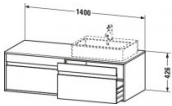

Duravit Ketho Konsolenwaschtischunterbau wandhängend Leinen Matt 1400x550x426 mm - KT6697B7575

1017,77 € *

* Preise inkl. gesetzlicher MwSt. zzgl. Versandkosten

Marke: Duravit

Bestell-Nr.: DUKT6697B7575

Duravit Ketho Konsolenwaschtischunterbau wandhängend Leinen Matt 1400x550x426 mm - KT6697B7575 von Duravit für #price# bei neuesbad.de kaufen. Kauf auf Rechnung Individuelle Beratung Mehrfach ausgezeichnete Shop jetzt kaufen

Duravit Ketho Konsolenwaschtischunterbau wandhängend, Leinen Matt, Rechteckig, Anzahl Ausschnitte: 2, Anzahl Auszüge: 2 – KT6697B7575

Details:

- 100 % Qualität: In sorgfältiger Handarbeit und mit modernster Technik komplett in Deutschland gefertigt, für höchste Qualitätsansprüche
- 2 Auszüge als Vollauszug mit hoher Tragfähigkeit, bieten viel praktischen Stauraum
- 2 Griffe
- Komfortabler Selbsteinzug mit Dämpfung sorgt für ein sanftes Schließen der Schubladen
- Komplett vormontiert und eingestellt
- Mit durchgehender Griffleiste zum einfachen Öffnen und Schließen
- Unempfindlich gegen Feuchtigkeit: Keine offenen Kanten zum Schutz vor Wasser und hoher Luftfeuchtigkeit

weitere Details:

- Duravit Ketho Konsolenwaschtischunterbau wandhängend
- Anzahl Auszüge: 2
- Leinen Matt
- Dekor
- Inkl. Konsolenplatte: Ja
- Hahnlochbohrungen möglich
- Griffleiste Silber
- Selbsteinzug mit Dämpfung

Artikeleigenschaften

Typ:	Waschtischunterschrank
Breite:	1400
Tiefe:	550
Farbe:	leinen
Höhe:	426