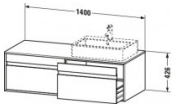

Duravit Ketho Konsolenwaschtischunterbau wandhängend Betongrau Matt 1400x550x426 mm - KT6697B0707 von Duravit für #price# bei neuesbad.de kaufen. ☐ Kauf auf Rechnung ☐ Individuelle Beratung ☐ Mehrfach ausgezeichnete Shop ☐ jetzt kaufen

Duravit Ketho Konsolenwaschtischunterbau wandhängend, Betongrau Matt, Rechteckig, Anzahl Ausschnitte: 2, Anzahl Auszüge: 2 – KT6697B0707

Details:

- 100 % Qualität: In sorgfältiger Handarbeit und mit modernster Technik komplett in Deutschland gefertigt, für höchste Qualitätsansprüche
- 2 Auszüge als Vollauszug mit hoher Tragfähigkeit, bieten viel praktischen Stauraum
- 2 Griffe
- Komfortabler Selbsteinzug mit Dämpfung sorgt für ein sanftes Schließen der Schubladen
- Komplett vormontiert und eingestellt
- Mit durchgehender Griffleiste zum einfachen Öffnen und Schließen
- Unempfindlich gegen Feuchtigkeit: Keine offenen Kanten zum Schutz vor Wasser und hoher Luftfeuchtigkeit

weitere Details:

- Duravit Ketho Konsolenwaschtischunterbau wandhängend
- Anzahl Auszüge: 2
- Betongrau Matt
- Dekor
- Inkl. Konsolenplatte: Ja
- Hahnlochbohrungen möglich
- Griffleiste Silber
- Selbsteinzug mit Dämpfung

Artikeleigenschaften

Typ:	Waschtischunterschrank
Breite:	1400
Tiefe:	550
Farbe:	betongrau matt
Höhe:	426