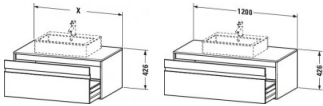

Duravit Ketho Konsolenwaschtischunterbau wandhängend Betongrau Matt 1200x550x426 mm - KT669600707 von Duravit für #price# bei neuesbad.de kaufen. ☐ Kauf auf Rechnung ☐ Individuelle Beratung ☐ Mehrfach ausgezeichnete Shop ☐ jetzt kaufen

Duravit Ketho Konsolenwaschtischunterbau wandhängend, Betongrau Matt, Rechteckig, Anzahl Ausschnitte: 1, Anzahl Auszüge: 1 – KT669600707

Details:

- 100 % Qualität: In sorgfältiger Handarbeit und mit modernster Technik komplett in Deutschland gefertigt, für höchste Qualitätsansprüche
- Ein Auszug als Vollauszug mit hoher Tragfähigkeit, bietet viel praktischen Stauraum
- Ein Griff
- Komfortabler Selbsteinzug mit Dämpfung sorgt für ein sanftes Schließen der Schubladen
- Komplett vormontiert und eingestellt
- Mit durchgehender Griffleiste zum einfachen Öffnen und Schließen
- Unempfindlich gegen Feuchtigkeit: Keine offenen Kanten zum Schutz vor Wasser und hoher Luftfeuchtigkeit

weitere Details:

- Duravit Ketho Konsolenwaschtischunterbau wandhängend
- Anzahl Auszüge: 1
- Betongrau Matt
- Dekor
- Inkl. Konsolenplatte: Ja
- Hahnlochbohrungen möglich
- Griffleiste Silber
- Selbsteinzug mit Dämpfung

Artikeleigenschaften

Typ:	Waschtischunterschrank
Breite:	1200
Tiefe:	550
Farbe:	betongrau matt
Höhe:	426