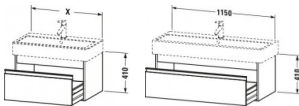

Duravit Ketho Waschtischunterbau wandhängend Weiß Matt 1150x440x410 mm - KT668902121 von Duravit für #price# bei neuesbad.de kaufen. ☐ Kauf auf Rechnung ☐ Individuelle Beratung ☐ Mehrfach ausgezeichnete Shop ☐ jetzt kaufen

Duravit Ketho Waschtischunterbau wandhängend, Weiß Matt, Rechteckig, Anzahl Auszüge: 1 – KT668902121

Details:

- 100 % Qualität: In sorgfältiger Handarbeit und mit modernster Technik komplett in Deutschland gefertigt, für höchste Qualitätsansprüche
- Ein Auszug als Vollauszug mit hoher Tragfähigkeit, bietet viel praktischen Stauraum
- Ein Griff
- Komfortabler Selbsteinzug mit Dämpfung sorgt für ein sanftes Schließen der Schubladen
- Komplett vormontiert und eingestellt
- Mit durchgehender Griffleiste zum einfachen Öffnen und Schließen
- Unempfindlich gegen Feuchtigkeit: Keine offenen Kanten zum Schutz vor Wasser und hoher Luftfeuchtigkeit

weitere Details:

- Duravit Ketho Waschtischunterbau wandhängend
- Anzahl Auszüge: 1
- Weiß Matt
- Dekor
- Griffleiste Silber
- Selbsteinzug mit Dämpfung
- Inneneinteilung Optional
- Notwendige Artikel: Waschtisch Vero # 045412

Artikeleigenschaften

Typ:	Waschtischunterschrank
Tiefe:	440
Breite:	1150
Farbe:	nussbaum dunkel
Höhe:	410