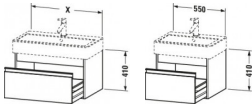

Duravit Ketho Waschtischunterbau wandhängend Nussbaum dunkel Matt 550x440x410 mm - KT668602121 von Duravit für #price# bei neuesbad.de kaufen. ☐ Kauf auf Rechnung ☐ Individuelle Beratung ☐ Mehrfach ausgezeichnete Shop ☐ jetzt kaufen

Duravit Ketho Waschtischunterbau wandhängend, Nussbaum dunkel Matt, Rechteckig, Anzahl Auszüge: 1 – KT668602121

Details:

- 100 % Qualität: In sorgfältiger Handarbeit und mit modernster Technik komplett in Deutschland gefertigt, für höchste Qualitätsansprüche
- Ein Auszug als Vollauszug mit hoher Tragfähigkeit, bietet viel praktischen Stauraum
- Ein Griff
- Komfortabler Selbsteinzug mit Dämpfung sorgt für ein sanftes Schließen der Schubladen
- Komplett vormontiert und eingestellt
- Mit durchgehender Griffleiste zum einfachen Öffnen und Schließen
- Unempfindlich gegen Feuchtigkeit: Keine offenen Kanten zum Schutz vor Wasser und hoher Luftfeuchtigkeit

weitere Details:

- Duravit Ketho Waschtischunterbau wandhängend
- Anzahl Auszüge: 1
- Nussbaum dunkel Matt
- Dekor
- Griffleiste Silber
- Selbsteinzug mit Dämpfung
- Inneneinteilung Optional
- Notwendige Artikel: Waschtisch Vero # 045460

Artikeleigenschaften

Typ:	Waschtischunterschrank
Tiefe:	440
Breite:	550
Farbe:	nussbaum dunkel
Höhe:	410