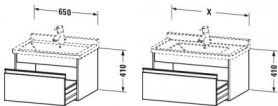

Duravit Ketho Waschtischunterbau wandhängend Nussbaum dunkel Matt 650x455x410 mm - KT666302121 von Duravit für #price# bei neuesbad.de kaufen. ☐ Kauf auf Rechnung ☐ Individuelle Beratung ☐ Mehrfach ausgezeichnete Shop ☐ jetzt kaufen

Duravit Ketho Waschtischunterbau wandhängend, Nussbaum dunkel Matt, Rechteckig, Anzahl Auszüge: 1 – KT666302121

Details:

- 100 % Qualität: In sorgfältiger Handarbeit und mit modernster Technik komplett in Deutschland gefertigt, für höchste Qualitätsansprüche
- Ein Auszug als Vollauszug mit hoher Tragfähigkeit, bietet viel praktischen Stauraum
- Ein Griff
- Komfortabler Selbsteinzug mit Dämpfung sorgt für ein sanftes Schließen der Schubladen
- Komplett vormontiert und eingestellt
- Mit durchgehender Griffleiste zum einfachen Öffnen und Schließen
- Unempfindlich gegen Feuchtigkeit: Keine offenen Kanten zum Schutz vor Wasser und hoher Luftfeuchtigkeit

weitere Details:

- Duravit Ketho Waschtischunterbau wandhängend
- Anzahl Auszüge: 1
- Nussbaum dunkel Matt
- Dekor
- Griffleiste Silber
- Selbsteinzug mit Dämpfung
- Inneneinteilung Optional
- Notwendige Artikel: Waschtisch Starck 3 # 030470

Artikeleigenschaften

Typ:	Waschtischunterschrank
Breite:	650
Tiefe:	455
Farbe:	nussbaum dunkel
Höhe:	410