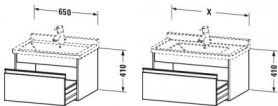

Duravit Ketho Waschtischunterbau wandhängend Betongrau Matt 650x455x410 mm - KT666300707 von Duravit für #price# bei neuesbad.de kaufen. ☐ Kauf auf Rechnung ☐ Individuelle Beratung ☐ Mehrfach ausgezeichnete Shop ☐ jetzt kaufen

Duravit Ketho Waschtischunterbau wandhängend, Betongrau Matt, Rechteckig, Anzahl Auszüge: 1 – KT666300707

Details:

- 100 % Qualität: In sorgfältiger Handarbeit und mit modernster Technik komplett in Deutschland gefertigt, für höchste Qualitätsansprüche
- Ein Auszug als Vollauszug mit hoher Tragfähigkeit, bietet viel praktischen Stauraum
- Ein Griff
- Komfortabler Selbsteinzug mit Dämpfung sorgt für ein sanftes Schließen der Schubladen
- Komplett vormontiert und eingestellt
- Mit durchgehender Griffleiste zum einfachen Öffnen und Schließen
- Unempfindlich gegen Feuchtigkeit: Keine offenen Kanten zum Schutz vor Wasser und hoher Luftfeuchtigkeit

weitere Details:

- Duravit Ketho Waschtischunterbau wandhängend
- Anzahl Auszüge: 1
- Betongrau Matt
- Dekor
- Griffleiste Silber
- Selbsteinzug mit Dämpfung
- Inneneinteilung Optional
- Notwendige Artikel: Waschtisch Starck 3 # 030470

Artikeleigenschaften

Typ:	Waschtischunterschrank
Breite:	650
Tiefe:	455
Farbe:	betongrau matt
Höhe:	410