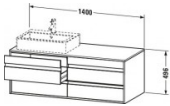

Duravit Ketho Konsolenwaschtischunterbau wandhängend Nussbaum dunkel Matt 1400x550x496 mm - KT6657L2 von Duravit für #price# bei neuesbad.de kaufen. ☐ Kauf auf Rechnung ☐ Individuelle Beratung ☐ Mehrfach ausgezeichnete Shop ☐ jetzt kaufen

Duravit Ketho Konsolenwaschtischunterbau wandhängend, Nussbaum dunkel Matt, Rechteckig, Anzahl Ausschnitte: 1 – KT6657L2121

Details:

- 100 % Qualität: In sorgfältiger Handarbeit und mit modernster Technik komplett in Deutschland gefertigt, für höchste Qualitätsansprüche
- 4 Griffe
- 4 Schubkästen als Vollauszug mit hoher Tragfähigkeit, bieten viel praktischen Stauraum
- Komfortabler Selbsteinzug mit Dämpfung sorgt für ein sanftes Schließen der Schubladen
- Komplett vormontiert und eingestellt
- Mit durchgehender Griffleiste zum einfachen Öffnen und Schließen
- Unempfindlich gegen Feuchtigkeit: Keine offenen Kanten zum Schutz vor Wasser und hoher Luftfeuchtigkeit

weitere Details:

- Duravit Ketho Konsolenwaschtischunterbau wandhängend
- Nussbaum dunkel Matt
- Dekor
- Anzahl Schubkästen: 4
- Inkl. Konsolenplatte: Ja
- Hahnlochbohrungen möglich
- Griffleiste Silber
- Siphonausschnitt: Ja
- Schürze: Ja
- Selbsteinzug mit Dämpfung

Artikeleigenschaften

Typ:	Waschtischunterschrank
Breite:	1400
Höhe:	496
Farbe:	nussbaum dunkel