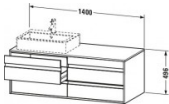

Duravit Ketho Konsolenwaschtischunterbau wandhängend Leinen Matt 1400x550x496 mm - KT6657B7575 von Duravit für #price# bei neuesbad.de kaufen. ☐ Kauf auf Rechnung ☐ Individuelle Beratung ☐ Mehrfach ausgezeichnete Shop ☐ jetzt kaufen

Duravit Ketho Konsolenwaschtischunterbau wandhängend, Leinen Matt, Rechteckig, Anzahl Ausschnitte: 2 – KT6657B7575

Details:

- 100 % Qualität: In sorgfältiger Handarbeit und mit modernster Technik komplett in Deutschland gefertigt, für höchste Qualitätsansprüche
- 4 Griffe
- 4 Schubkästen als Vollauszug mit hoher Tragfähigkeit, bieten viel praktischen Stauraum
- Komfortabler Selbsteinzug mit Dämpfung sorgt für ein sanftes Schließen der Schubladen
- Komplett vormontiert und eingestellt
- Mit durchgehender Griffleiste zum einfachen Öffnen und Schließen
- Unempfindlich gegen Feuchtigkeit: Keine offenen Kanten zum Schutz vor Wasser und hoher Luftfeuchtigkeit

weitere Details:

- Duravit Ketho Konsolenwaschtischunterbau wandhängend
- Leinen Matt
- Dekor
- Anzahl Schubkästen: 4
- Inkl. Konsolenplatte: Ja
- Hahnlochbohrungen möglich
- Griffleiste Silber
- Siphonausschnitt: Ja
- Schürze: Ja
- Selbsteinzug mit Dämpfung

Artikeleigenschaften

Typ:	Waschtischunterschrank
Breite:	1400
Höhe:	496
Farbe:	leinen