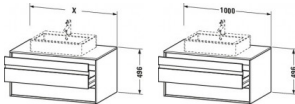

Duravit Ketho Konsolenwaschtischunterbau wandhängend Leinen Matt 1000x550x496 mm - KT665507575 von Duravit für #price# bei neuesbad.de kaufen. ☐ Kauf auf Rechnung ☐ Individuelle Beratung ☐ Mehrfach ausgezeichnete Shop ☐ jetzt kaufen

Duravit Ketho Konsolenwaschtischunterbau wandhängend, Leinen Matt, Rechteckig, Anzahl Ausschnitte: 1 – KT665507575

Details:

- 100 % Qualität: In sorgfältiger Handarbeit und mit modernster Technik komplett in Deutschland gefertigt, für höchste Qualitätsansprüche
- 2 Griffe
- 2 Schubkästen als Vollauszug mit hoher Tragfähigkeit, bieten viel praktischen Stauraum
- Komfortabler Selbsteinzug mit Dämpfung sorgt für ein sanftes Schließen der Schubladen
- Komplett vormontiert und eingestellt
- Mit durchgehender Griffleiste zum einfachen Öffnen und Schließen
- Unempfindlich gegen Feuchtigkeit: Keine offenen Kanten zum Schutz vor Wasser und hoher Luftfeuchtigkeit

weitere Details:

- Duravit Ketho Konsolenwaschtischunterbau wandhängend
- Leinen Matt
- Dekor
- Anzahl Schubkästen: 2
- Inkl. Konsolenplatte: Ja
- Hahnlochbohrungen möglich
- Griffleiste Silber
- Siphonausschnitt: Ja
- Schürze: Ja
- Selbsteinzug mit Dämpfung

Artikeleigenschaften

Typ:	Waschtischunterschrank
Breite:	1000
Höhe:	496