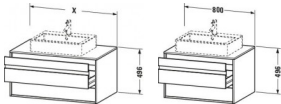

Duravit Ketho Konsolenwaschtischunterbau wandhängend Nussbaum dunkel Matt 800x550x496 mm - KT6654021 von Duravit für #price# bei neuesbad.de kaufen. ☐ Kauf auf Rechnung ☐ Individuelle Beratung ☐ Mehrfach ausgezeichnete Shop ☐ jetzt kaufen

Duravit Ketho Konsolenwaschtischunterbau wandhängend, Nussbaum dunkel Matt, Rechteckig, Anzahl Ausschnitte: 1 – KT665402121

Details:

- 100 % Qualität: In sorgfältiger Handarbeit und mit modernster Technik komplett in Deutschland gefertigt, für höchste Qualitätsansprüche
- 2 Griffe
- 2 Schubkästen als Vollauszug mit hoher Tragfähigkeit, bieten viel praktischen Stauraum
- Komfortabler Selbsteinzug mit Dämpfung sorgt für ein sanftes Schließen der Schubladen
- Komplett vormontiert und eingestellt
- Mit durchgehender Griffleiste zum einfachen Öffnen und Schließen
- Unempfindlich gegen Feuchtigkeit: Keine offenen Kanten zum Schutz vor Wasser und hoher Luftfeuchtigkeit

weitere Details:

- Duravit Ketho Konsolenwaschtischunterbau wandhängend
- Nussbaum dunkel Matt
- Dekor
- Anzahl Schubkästen: 2
- Inkl. Konsolenplatte: Ja
- Hahnlochbohrungen möglich
- Griffleiste Silber
- Siphonausschnitt: Ja
- Schürze: Ja
- Selbsteinzug mit Dämpfung

Artikeleigenschaften

Typ: Waschtischunterschrank
Breite: 800
Höhe: 496