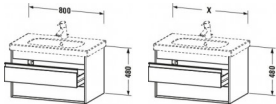

Duravit Ketho Waschtischunterbau wandhängend Nussbaum dunkel Matt 800x455x480 mm - KT664702121 von Duravit für #price# bei neuesbad.de kaufen. ☐ Kauf auf Rechnung ☐ Individuelle Beratung ☐ Mehrfach ausgezeichnete Shop ☐ jetzt kaufen

Duravit Ketho Waschtischunterbau wandhängend, Nussbaum dunkel Matt, Rechteckig – KT664702121

Details:

- 100 % Qualität: In sorgfältiger Handarbeit und mit modernster Technik komplett in Deutschland gefertigt, für höchste Qualitätsansprüche
- 2 Griffe
- 2 Schubkästen als Vollauszug mit hoher Tragfähigkeit, bieten viel praktischen Stauraum
- Komfortabler Selbsteinzug mit Dämpfung sorgt für ein sanftes Schließen der Schubladen
- Komplett vormontiert und eingestellt
- Mit durchgehender Griffleiste zum einfachen Öffnen und Schließen
- Unempfindlich gegen Feuchtigkeit: Keine offenen Kanten zum Schutz vor Wasser und hoher Luftfeuchtigkeit

weitere Details:

- Duravit Ketho Waschtischunterbau wandhängend
- Nussbaum dunkel Matt
- Dekor
- Anzahl Schubkästen: 2
- Griffleiste Silber
- Siphonausschnitt: Ja
- Schürze: Ja
- Selbsteinzug mit Dämpfung
- Inneneinteilung Optional
- Notwendige Artikel: Waschtisch D-Code # 034285

Artikeleigenschaften

Typ:	Waschtischunterschrank
Breite:	800
Höhe:	480
Tiefe:	455