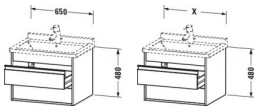

Duravit Ketho Waschtischunterbau wandhängend Leinen Matt 650x455x480 mm - KT664307575 von Duravit für #price# bei neuesbad.de kaufen. ☐ Kauf auf Rechnung ☐ Individuelle Beratung ☐ Mehrfach ausgezeichnete Shop ☐ jetzt kaufen

Duravit Ketho Waschtischunterbau wandhängend, Leinen Matt, Rechteckig – KT664307575

Details:

- 100 % Qualität: In sorgfältiger Handarbeit und mit modernster Technik komplett in Deutschland gefertigt, für höchste Qualitätsansprüche
- 2 Griffe
- 2 Schubkästen als Vollauszug mit hoher Tragfähigkeit, bieten viel praktischen Stauraum
- Komfortabler Selbsteinzug mit Dämpfung sorgt für ein sanftes Schließen der Schubladen
- Komplett vormontiert und eingestellt
- Mit durchgehender Griffleiste zum einfachen Öffnen und Schließen
- Unempfindlich gegen Feuchtigkeit: Keine offenen Kanten zum Schutz vor Wasser und hoher Luftfeuchtigkeit

weitere Details:

- Duravit Ketho Waschtischunterbau wandhängend
- Leinen Matt
- Dekor
- Anzahl Schubkästen: 2
- Griffleiste Silber
- Siphonausschnitt: Ja
- Schürze: Ja
- Selbsteinzug mit Dämpfung
- Inneneinteilung Optional
- Notwendige Artikel: Waschtisch Starck 3 # 030470

Artikeleigenschaften

Typ:	Waschtischunterschrank
Breite:	650
Höhe:	480
Tiefe:	455
Farbe:	leinen