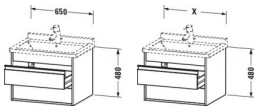

Duravit Ketho Waschtischunterbau wandhängend Betongrau Matt 650x455x480 mm - KT664300707 von Duravit für #price# bei neuesbad.de kaufen. ☐ Kauf auf Rechnung ☐ Individuelle Beratung ☐ Mehrfach ausgezeichnete Shop ☐ jetzt kaufen

Duravit Ketho Waschtischunterbau wandhängend, Betongrau Matt, Rechteckig – KT664300707

Details:

- 100 % Qualität: In sorgfältiger Handarbeit und mit modernster Technik komplett in Deutschland gefertigt, für höchste Qualitätsansprüche
- 2 Griffe
- 2 Schubkästen als Vollauszug mit hoher Tragfähigkeit, bieten viel praktischen Stauraum
- Komfortabler Selbsteinzug mit Dämpfung sorgt für ein sanftes Schließen der Schubladen
- Komplett vormontiert und eingestellt
- Mit durchgehender Griffleiste zum einfachen Öffnen und Schließen
- Unempfindlich gegen Feuchtigkeit: Keine offenen Kanten zum Schutz vor Wasser und hoher Luftfeuchtigkeit

weitere Details:

- Duravit Ketho Waschtischunterbau wandhängend
- Betongrau Matt
- Dekor
- Anzahl Schubkästen: 2
- Griffleiste Silber
- Siphonausschnitt: Ja
- Schürze: Ja
- Selbsteinzug mit Dämpfung
- Inneneinteilung Optional
- Notwendige Artikel: Waschtisch Starck 3 # 030470

Artikeleigenschaften

Typ:	Waschtischunterschrank
Breite:	650
Höhe:	480
Tiefe:	455
Farbe:	betongrau matt