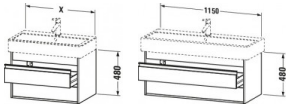

Duravit Ketho Waschtischunterbau wandhängend Nussbaum dunkel Matt 1150x440x480 mm - KT663902121

718,27 € *

* Preise inkl. gesetzlicher MwSt. zzgl. Versandkosten

Marke: Duravit
Bestell-Nr.: DUKT663902121

Duravit Ketho Waschtischunterbau wandhängend Nussbaum dunkel Matt 1150x440x480 mm - KT663902121 von Duravit für #price# bei neuesbad.de kaufen. Kauf auf Rechnung Individuelle Beratung Mehrfach ausgezeichnete Shop jetzt kaufen

Duravit Ketho Waschtischunterbau wandhängend, Nussbaum dunkel Matt, Rechteckig – KT663902121

Details:

- 100 % Qualität: In sorgfältiger Handarbeit und mit modernster Technik komplett in Deutschland gefertigt, für höchste Qualitätsansprüche
- 2 Griffe
- 2 Schubkästen als Vollauszug mit hoher Tragfähigkeit, bieten viel praktischen Stauraum
- Komfortabler Selbsteinzug mit Dämpfung sorgt für ein sanftes Schließen der Schubladen
- Komplett vormontiert und eingestellt
- Mit durchgehender Griffleiste zum einfachen Öffnen und Schließen
- Unempfindlich gegen Feuchtigkeit: Keine offenen Kanten zum Schutz vor Wasser und hoher Luftfeuchtigkeit

weitere Details:

- Duravit Ketho Waschtischunterbau wandhängend
- Nussbaum dunkel Matt
- Dekor
- Anzahl Schubkästen: 2
- Griffleiste Silber
- Siphonausschnitt: Ja
- Schürze: Ja
- Selbsteinzug mit Dämpfung
- Inneneinteilung Optional
- Notwendige Artikel: Waschtisch Vero # 045412

Artikeleigenschaften

Typ:	Waschtischunterschrank
Tiefe:	440
Höhe:	480
Breite:	1150

Farbe:

nussbaum dunkel