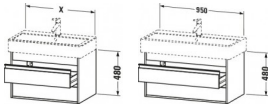

Duravit Ketho Waschtischunterbau wandhängend Betongrau Matt 950x440x480 mm - KT663800707 von Duravit für #price# bei neuesbad.de kaufen. ☐ Kauf auf Rechnung ☐ Individuelle Beratung ☐ Mehrfach ausgezeichnete Shop ☐ jetzt kaufen

Duravit Ketho Waschtischunterbau wandhängend, Betongrau Matt, Rechteckig – KT663800707

Details:

- 100 % Qualität: In sorgfältiger Handarbeit und mit modernster Technik komplett in Deutschland gefertigt, für höchste Qualitätsansprüche
- 2 Griffe
- 2 Schubkästen als Vollauszug mit hoher Tragfähigkeit, bieten viel praktischen Stauraum
- Komfortabler Selbsteinzug mit Dämpfung sorgt für ein sanftes Schließen der Schubladen
- Komplett vormontiert und eingestellt
- Mit durchgehender Griffleiste zum einfachen Öffnen und Schließen
- Unempfindlich gegen Feuchtigkeit: Keine offenen Kanten zum Schutz vor Wasser und hoher Luftfeuchtigkeit

weitere Details:

- Duravit Ketho Waschtischunterbau wandhängend
- Betongrau Matt
- Dekor
- Anzahl Schubkästen: 2
- Griffleiste Silber
- Siphonausschnitt: Ja
- Schürze: Ja
- Selbsteinzug mit Dämpfung
- Inneneinteilung Optional
- Notwendige Artikel: Waschtisch Vera # 045410

Artikeleigenschaften

Typ:	Waschtischunterschrank
Tiefe:	440
Breite:	950
Höhe:	480
Farbe:	betongrau matt