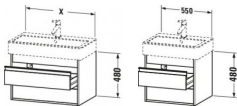

Duravit Ketho Waschtischunterbau wandhängend Betongrau Matt 550x440x480 mm - KT663600707 von Duravit für #price# bei neuesbad.de kaufen. ☐ Kauf auf Rechnung ☐ Individuelle Beratung ☐ Mehrfach ausgezeichnete Shop ☐ jetzt kaufen

Duravit Ketho Waschtischunterbau wandhängend, Betongrau Matt, Rechteckig – KT663600707

Details:

- 100 % Qualität: In sorgfältiger Handarbeit und mit modernster Technik komplett in Deutschland gefertigt, für höchste Qualitätsansprüche
- 2 Griffe
- 2 Schubkästen als Vollauszug mit hoher Tragfähigkeit, bieten viel praktischen Stauraum
- Komfortabler Selbsteinzug mit Dämpfung sorgt für ein sanftes Schließen der Schubladen
- Komplett vormontiert und eingestellt
- Mit durchgehender Griffleiste zum einfachen Öffnen und Schließen
- Unempfindlich gegen Feuchtigkeit: Keine offenen Kanten zum Schutz vor Wasser und hoher Luftfeuchtigkeit

weitere Details:

- Duravit Ketho Waschtischunterbau wandhängend
- Betongrau Matt
- Dekor
- Anzahl Schubkästen: 2
- Griffleiste Silber
- Siphonausschnitt: Ja
- Schürze: Ja
- Selbsteinzug mit Dämpfung
- Inneneinteilung Optional
- Notwendige Artikel: Waschtisch Vera # 045460

Artikeleigenschaften

Typ:	Waschtischunterschrank
Tiefe:	440
Breite:	550
Höhe:	480
Farbe:	betongrau matt