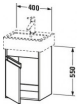

Duravit Ketho Waschtischunterbau wandhängend Leinen Matt 400x320x550 mm - KT6630L7575 von Duravit für #price# bei neuesbad.de kaufen. ☐ Kauf auf Rechnung ☐ Individuelle Beratung ☐ Mehrfach ausgezeichnete Shop ☐ jetzt kaufen

Duravit Ketho Waschtischunterbau wandhängend, Leinen Matt, Rechteckig, Anzahl Türen: 1 – KT6630L7575

Details:

- 100 % Qualität: In sorgfältiger Handarbeit und mit modernster Technik komplett in Deutschland gefertigt, für höchste Qualitätsansprüche
- Automatiktürscharnier mit Dämpfung sorgt für ein sanftes Schließen
- Ein Griff
- Eine linksdrehende Tür
- Komplett vormontiert und eingestellt
- Mit durchgehender Griffleiste zum einfachen Öffnen und Schließen
- Türanschlag links
- Unempfindlich gegen Feuchtigkeit: Keine offenen Kanten zum Schutz vor Wasser und hoher Luftfeuchtigkeit

weitere Details:

- Duravit Ketho Waschtischunterbau wandhängend
- Anzahl Türen: 1
- Leinen Matt
- Dekor
- Griffleiste Silber
- Automatiktürscharnier mit Dämpfung
- Notwendige Artikel: Handwaschbecken Vero # 070445

Artikeleigenschaften

Typ:	Waschtischunterschrank
Tiefe:	320
Breite:	400
Höhe:	550
Farbe:	leinen