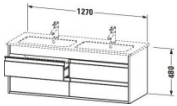

Duravit Ketho Waschtischunterbau wandhängend Nussbaum dunkel Matt 1270x475x480 mm - KT643302121 von Duravit für #price# bei neuesbad.de kaufen. ☐ Kauf auf Rechnung ☐ Individuelle Beratung ☐ Mehrfach ausgezeichnete Shop ☐ jetzt kaufen

Duravit Ketho Waschtischunterbau wandhängend, Nussbaum dunkel Matt, Rechteckig – KT643302121

Details:

- 100 % Qualität: In sorgfältiger Handarbeit und mit modernster Technik komplett in Deutschland gefertigt, für höchste Qualitätsansprüche
- 4 Griffe
- 4 Schubkästen als Vollauszug mit hoher Tragfähigkeit, bieten viel praktischen Stauraum
- Komfortabler Selbsteinzug mit Dämpfung sorgt für ein sanftes Schließen der Schubladen
- Komplett vormontiert und eingestellt
- Mit durchgehender Griffleiste zum einfachen Öffnen und Schließen
- Unempfindlich gegen Feuchtigkeit: Keine offenen Kanten zum Schutz vor Wasser und hoher Luftfeuchtigkeit

weitere Details:

- Duravit Ketho Waschtischunterbau wandhängend
- Nussbaum dunkel Matt
- Dekor
- Anzahl Schubkästen: 4
- Griffleiste Silber
- Siphonausschnitt: Ja
- Schürze: Ja
- Selbsteinzug mit Dämpfung
- Inneneinteilung Optional
- Notwendige Artikel: Doppelwaschtisch ME by Starck # 233613

Artikeleigenschaften

Typ:	Waschtischunterschrank
Höhe:	480
Farbe:	nussbaum dunkel
Tiefe:	475
Breite:	1270