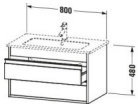

Duravit Ketho Waschtischunterbau wandhängend Betongrau Matt 800x475x480 mm - KT642900707 von Duravit für #price# bei neuesbad.de kaufen. ☐ Kauf auf Rechnung ☐ Individuelle Beratung ☐ Mehrfach ausgezeichnete Shop ☐ jetzt kaufen

Duravit Ketho Waschtischunterbau wandhängend, Betongrau Matt, Rechteckig – KT642900707

Details:

- 100 % Qualität: In sorgfältiger Handarbeit und mit modernster Technik komplett in Deutschland gefertigt, für höchste Qualitätsansprüche
- 2 Griffe
- 2 Schubkästen als Vollauszug mit hoher Tragfähigkeit, bieten viel praktischen Stauraum
- Komfortabler Selbsteinzug mit Dämpfung sorgt für ein sanftes Schließen der Schubladen
- Komplett vormontiert und eingestellt
- Mit durchgehender Griffleiste zum einfachen Öffnen und Schließen
- Unempfindlich gegen Feuchtigkeit: Keine offenen Kanten zum Schutz vor Wasser und hoher Luftfeuchtigkeit

weitere Details:

- Duravit Ketho Waschtischunterbau wandhängend
- Betongrau Matt
- Dekor
- Anzahl Schubkästen: 2
- Griffleiste Silber
- Siphonausschnitt: Ja
- Schürze: Ja
- Selbsteinzug mit Dämpfung
- Inneneinteilung Optional
- Notwendige Artikel: Waschtisch ME by Starck # 233683

Artikeleigenschaften

Typ:	Waschtischunterschrank
Breite:	800
Höhe:	480
Farbe:	betongrau matt
Tiefe:	475