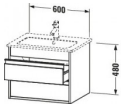

Duravit Ketho Waschtischunterbau wandhängend Betongrau Matt 600x475x480 mm - KT642800707 von Duravit für #price# bei neuesbad.de kaufen. ☐ Kauf auf Rechnung ☐ Individuelle Beratung ☐ Mehrfach ausgezeichnete Shop ☐ jetzt kaufen

Duravit Ketho Waschtischunterbau wandhängend, Betongrau Matt, Rechteckig – KT642800707

Details:

- 100 % Qualität: In sorgfältiger Handarbeit und mit modernster Technik komplett in Deutschland gefertigt, für höchste Qualitätsansprüche
- 2 Griffe
- 2 Schubkästen als Vollauszug mit hoher Tragfähigkeit, bieten viel praktischen Stauraum
- Komfortabler Selbsteinzug mit Dämpfung sorgt für ein sanftes Schließen der Schubladen
- Komplett vormontiert und eingestellt
- Mit durchgehender Griffleiste zum einfachen Öffnen und Schließen
- Unempfindlich gegen Feuchtigkeit: Keine offenen Kanten zum Schutz vor Wasser und hoher Luftfeuchtigkeit

weitere Details:

- Duravit Ketho Waschtischunterbau wandhängend
- Betongrau Matt
- Dekor
- Anzahl Schubkästen: 2
- Griffleiste Silber
- Siphonausschnitt: Ja
- Schürze: Ja
- Selbsteinzug mit Dämpfung
- Inneneinteilung Optional
- Notwendige Artikel: Waschtisch ME by Starck # 233663

Artikeleigenschaften

Typ:	Waschtischunterschrank
Breite:	600
Höhe:	480
Farbe:	betongrau matt
Tiefe:	475