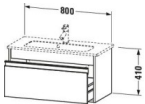

Duravit Ketho Waschtischunterbau wandhängend Leinen Matt 800x385x410 mm - KT642307575 von Duravit für #price# bei neuesbad.de kaufen. ☐
Kauf auf Rechnung ☐ Individuelle Beratung ☐ Mehrfach ausgezeichnete Shop ☐ jetzt kaufen

Duravit Ketho Waschtischunterbau wandhängend, Leinen Matt, Rechteckig, Anzahl Auszüge: 1 – KT642307575

Details:

- 100 % Qualität: In sorgfältiger Handarbeit und mit modernster Technik komplett in Deutschland gefertigt, für höchste Qualitätsansprüche
- Compact-Ausführung: Verkürzte Ausladung als ideale Lösung für beengte Platzverhältnisse
- Ein Auszug als Vollauszug mit hoher Tragfähigkeit, bietet viel praktischen Stauraum
- Ein Griff
- Komfortabler Selbsteinzug mit Dämpfung sorgt für ein sanftes Schließen der Schubladen
- Komplett vormontiert und eingestellt
- Mit durchgehender Griffleiste zum einfachen Öffnen und Schließen
- Unempfindlich gegen Feuchtigkeit: Keine offenen Kanten zum Schutz vor Wasser und hoher Luftfeuchtigkeit

weitere Details:

- Duravit Ketho Waschtischunterbau wandhängend
- Compact
- Anzahl Auszüge: 1
- Leinen Matt
- Dekor
- Griffleiste Silber
- Selbsteinzug mit Dämpfung
- Inneneinteilung Optional
- Notwendige Artikel: Waschtisch ME by Starck # 234283

Artikeleigenschaften

Typ:	Waschtischunterschrank
Breite:	800
Farbe:	leinen
Tiefe:	385
Höhe:	410