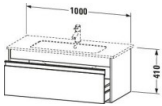

Duravit Ketho Waschtischunterbau wandhängend Nussbaum dunkel Matt 1000x475x410 mm - KT642002121 von Duravit für #price# bei neuesbad.de kaufen. ☐ Kauf auf Rechnung ☐ Individuelle Beratung ☐ Mehrfach ausgezeichnete Shop ☐ jetzt kaufen

Duravit Ketho Waschtischunterbau wandhängend, Nussbaum dunkel Matt, Rechteckig, Anzahl Auszüge: 1 – KT642002121

Details:

- 100 % Qualität: In sorgfältiger Handarbeit und mit modernster Technik komplett in Deutschland gefertigt, für höchste Qualitätsansprüche
- Ein Auszug als Vollauszug mit hoher Tragfähigkeit, bietet viel praktischen Stauraum
- Ein Griff
- Komfortabler Selbsteinzug mit Dämpfung sorgt für ein sanftes Schließen der Schubladen
- Komplett vormontiert und eingestellt
- Mit durchgehender Griffleiste zum einfachen Öffnen und Schließen
- Unempfindlich gegen Feuchtigkeit: Keine offenen Kanten zum Schutz vor Wasser und hoher Luftfeuchtigkeit

weitere Details:

- Duravit Ketho Waschtischunterbau wandhängend
- Anzahl Auszüge: 1
- Nussbaum dunkel Matt
- Dekor
- Griffleiste Silber
- Selbsteinzug mit Dämpfung
- Inneneinteilung Optional
- Notwendige Artikel: Waschtisch ME by Starck # 233610

Artikeleigenschaften

Typ:	Waschtischunterschrank
Breite:	1000
Farbe:	nussbaum dunkel
Tiefe:	475
Höhe:	410