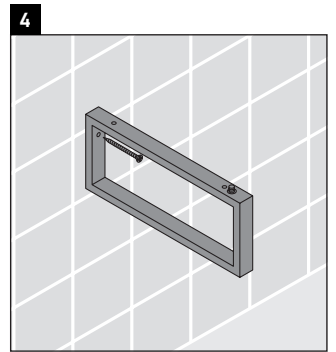

X-Large

XL 026C

Montageanleitung

Alle weiteren Montageanleitungen beachten!

Verwendungshinweise

Die Badmöbelserie entspricht den gültigen Normen und Richtlinien zum Zeitpunkt der Auslieferung und ist für den Einsatz in Bädern konzipiert. Eine direkte Benetzung mit Wasser z. B. beim Duschen ist zu vermeiden.

Die Konsole ist nicht geeignet für den Einbau von unten bei Halbeinbauwaschtischen und Einbauwaschtischen.

Keramiken breiter als 600 mm müssen an der Wand befestigt werden.

Technische Verbesserungen und optische Veränderungen an den abgebildeten Produkten behalten wir uns vor.

X-Large

XL 026C

Montageanleitung

V = nach Vorgabe Platte

Alle weiteren Montageanleitungen beachten!

Verwendungshinweise

Die Badmöbelserie entspricht den gültigen Normen und Richtlinien zum Zeitpunkt der Auslieferung und ist für den Einsatz in Bädern konzipiert.

Eine direkte Benetzung mit Wasser z. B. beim Duschen ist zu vermeiden.

Die Konsole ist nicht geeignet für den Einbau von unten bei Halbeinbauwaschtischen und Einbauwaschtischen.

Keramiken breiter als 600 mm müssen an der Wand befestigt werden.