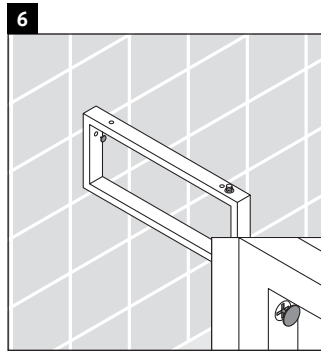

X-Large

XL 026C

Montageanleitung

Alle weiteren Montageanleitungen beachten!

Verwendungshinweise

Die Badmöbelserie entspricht den gültigen Normen und Richtlinien zum Zeitpunkt der Auslieferung und ist für den Einsatz in Bädern konzipiert. Eine direkte Benetzung mit Wasser z. B. beim Duschen ist zu vermeiden.

Die Konsole ist nicht geeignet für den Einbau von unten bei Halbeinbauwaschtischen und Einbauwaschtischen.

Keramiken breiter als 600 mm müssen an der Wand befestigt werden.

Technische Verbesserungen und optische Veränderungen an den abgebildeten Produkten behalten wir uns vor.

X-Large

XL 026C

Montageanleitung

V = nach Vorgabe Platte

Alle weiteren Montageanleitungen beachten!

Verwendungshinweise

Die Badmöbelserie entspricht den gültigen Normen und Richtlinien zum Zeitpunkt der Auslieferung und ist für den Einsatz in Bädern konzipiert.

Eine direkte Benetzung mit Wasser z. B. beim Duschen ist zu vermeiden.

Die Konsole ist nicht geeignet für den Einbau von unten bei Halbeinbauwaschtischen und Einbauwaschtischen.

Keramiken breiter als 600 mm müssen an der Wand befestigt werden.