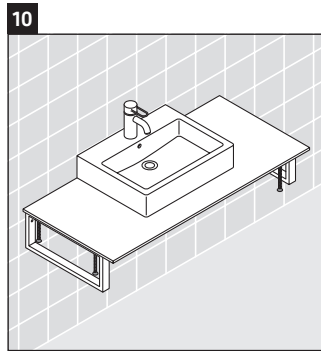

X-Large

XL 026C

Montageanleitung

Alle weiteren Montageanleitungen beachten!

Verwendungshinweise

Die Badmöbelserie entspricht den gültigen Normen und Richtlinien zum Zeitpunkt der Auslieferung und ist für den Einsatz in Bädern konzipiert. Eine direkte Benetzung mit Wasser z. B. beim Duschen ist zu vermeiden.

Die Konsole ist nicht geeignet für den Einbau von unten bei Halbeinbauwaschtischen und Einbauwaschtischen.

Keramiken breiter als 600 mm müssen an der Wand befestigt werden.

Technische Verbesserungen und optische Veränderungen an den abgebildeten Produkten behalten wir uns vor.

X-Large

XL 026C

Montageanleitung

V = nach Vorgabe Platte

Alle weiteren Montageanleitungen beachten!

Verwendungshinweise

Die Badmöbelserie entspricht den gültigen Normen und Richtlinien zum Zeitpunkt der Auslieferung und ist für den Einsatz in Bädern konzipiert.

Eine direkte Benetzung mit Wasser z. B. beim Duschen ist zu vermeiden.

Die Konsole ist nicht geeignet für den Einbau von unten bei Halbeinbauwaschtischen und Einbauwaschtischen.

Keramiken breiter als 600 mm müssen an der Wand befestigt werden.