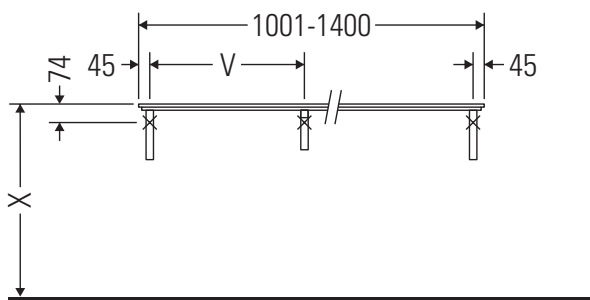

Die Konsole ist nicht geeignet für den Einbau von unten bei Halbeinbauwaschtischen und Einbauwaschtischen.

Keramiken breiter als 600 mm müssen an der Wand befestigt werden.

Technische Verbesserungen und optische Veränderungen an den abgebildeten Produkten behalten wir uns vor.

X-Large

XL 026C

Montageanleitung

V = nach Vorgabe Platte

Alle weiteren Montageanleitungen beachten!

Verwendungshinweise

Die Badmöbelserie entspricht den gültigen Normen und Richtlinien zum Zeitpunkt der Auslieferung und ist für den Einsatz in Bädern konzipiert.

Eine direkte Benetzung mit Wasser z. B. beim Duschen ist zu vermeiden.

Die Konsole ist nicht geeignet für den Einbau von unten bei Halbeinbauwaschtischen und Einbauwaschtischen.

Keramiken breiter als 600 mm müssen an der Wand befestigt werden.

Technische Verbesserungen und optische Veränderungen an den abgebildeten Produkten behalten wir uns vor.

X-Large

XL 026C

Montageanleitung

V = nach Vorgabe Platte

Alle weiteren Montageanleitungen beachten!

Verwendungshinweise