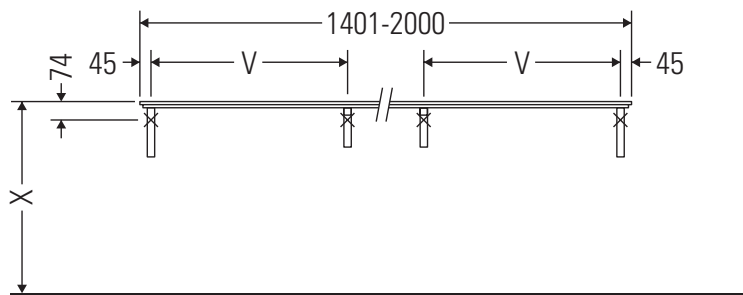

Eine direkte Benetzung mit Wasser z. B. beim Duschen ist zu vermeiden.

Die Konsole ist nicht geeignet für den Einbau von unten bei Halbeinbauwaschtischen und Einbauwaschtischen.

Keramiken breiter als 600 mm müssen an der Wand befestigt werden.

Technische Verbesserungen und optische Veränderungen an den abgebildeten Produkten behalten wir uns vor.

X-Large

XL 026C

Montageanleitung

V = nach Vorgabe Platte

Alle weiteren Montageanleitungen beachten!

Verwendungshinweise