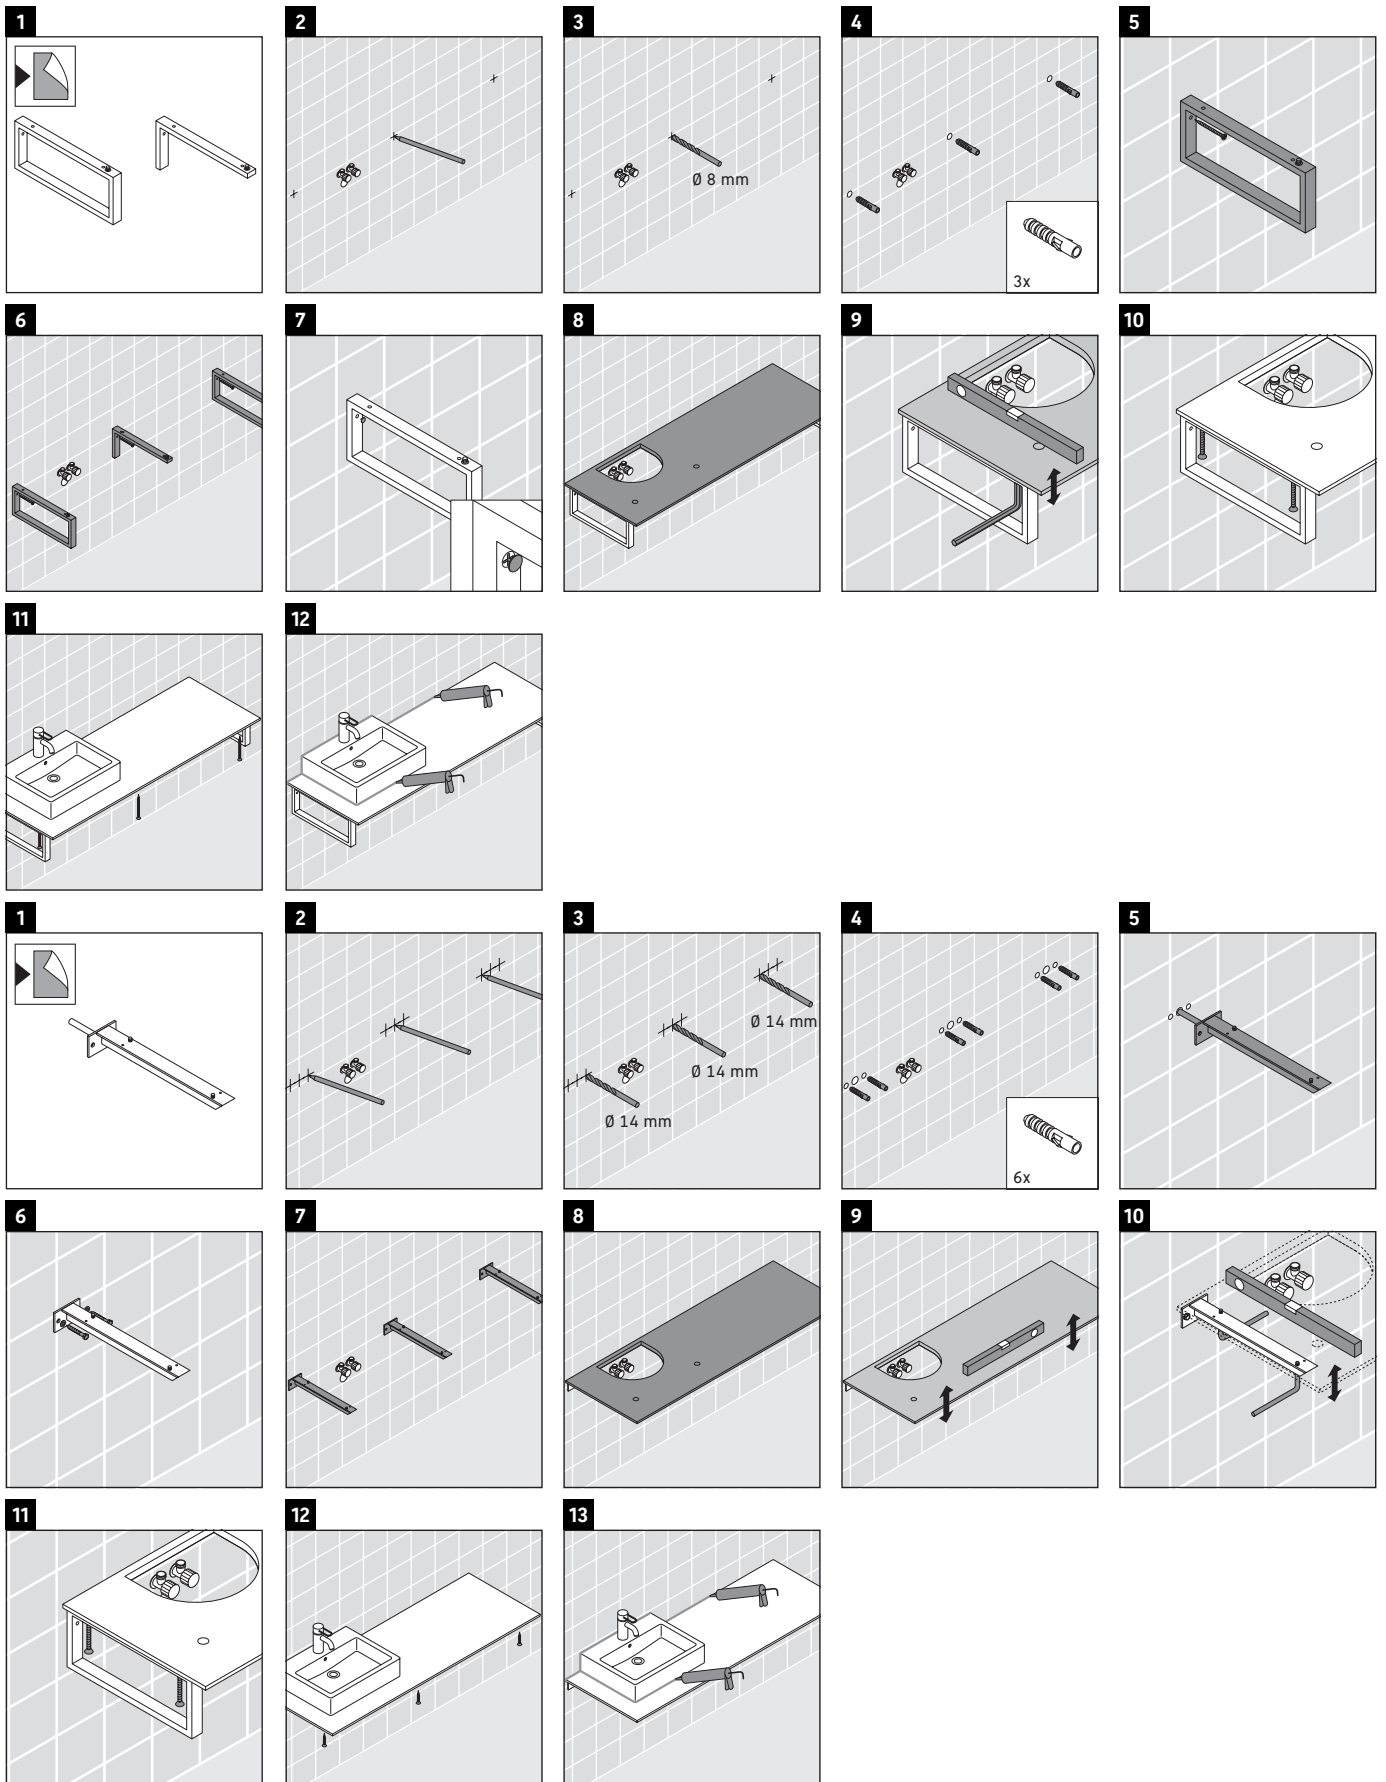

Die Konsole ist nicht geeignet für den Einbau von unten bei Halbeinbauwaschtischen und Einbauwaschtischen.

Keramiken breiter als 600 mm müssen an der Wand befestigt werden.

Technische Verbesserungen und optische Veränderungen an den abgebildeten Produkten behalten wir uns vor.

X-Large

XL 026C

Montageanleitung

V = nach Vorgabe Platte

Alle weiteren Montageanleitungen beachten!

Verwendungshinweise

Die Badmöbelserie entspricht den gültigen Normen und Richtlinien zum Zeitpunkt der Auslieferung und ist für den Einsatz in Bädern konzipiert.

Eine direkte Benetzung mit Wasser z. B. beim Duschen ist zu vermeiden.

Die Konsole ist nicht geeignet für den Einbau von unten bei Halbeinbauwaschtischen und Einbauwaschtischen.

Keramiken breiter als 600 mm müssen an der Wand befestigt werden.

Technische Verbesserungen und optische Veränderungen an den abgebildeten Produkten behalten wir uns vor.

X-Large

XL 026C

Montageanleitung

V = nach Vorgabe Platte

Alle weiteren Montageanleitungen beachten!

Verwendungshinweise