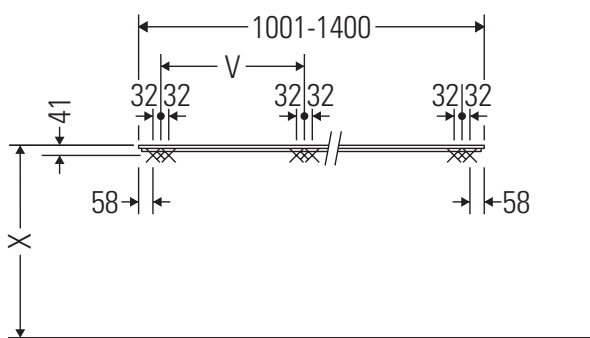

Die Konsole ist nicht geeignet für den Einbau von unten bei Halbeinbauwaschtischen und Einbauwaschtischen.

Keramiken breiter als 600 mm müssen an der Wand befestigt werden.

Technische Verbesserungen und optische Veränderungen an den abgebildeten Produkten behalten wir uns vor.

X-Large

XL 026C

Montageanleitung

V = nach Vorgabe Platte

Alle weiteren Montageanleitungen beachten!

Verwendungshinweise

Die Badmöbelserie entspricht den gültigen Normen und Richtlinien zum Zeitpunkt der Auslieferung und ist für den Einsatz in Bädern konzipiert.

Eine direkte Benetzung mit Wasser z. B. beim Duschen ist zu vermeiden.

Die Konsole ist nicht geeignet für den Einbau von unten bei Halbeinbauwaschtischen und Einbauwaschtischen.

Keramiken breiter als 600 mm müssen an der Wand befestigt werden.

Technische Verbesserungen und optische Veränderungen an den abgebildeten Produkten behalten wir uns vor.

X-Large

XL 026C

Montageanleitung

V = nach Vorgabe Platte

Alle weiteren Montageanleitungen beachten!

Verwendungshinweise