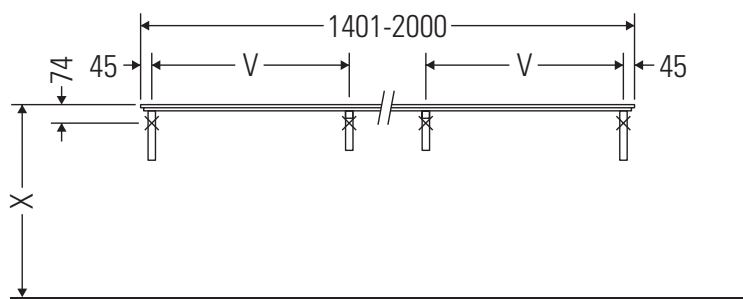

Eine direkte Benetzung mit Wasser z. B. beim Duschen ist zu vermeiden.

Die Konsole ist nicht geeignet für den Einbau von unten bei Halbeinbauwaschtischen und Einbauwaschtischen.

Keramiken breiter als 600 mm müssen an der Wand befestigt werden.

Technische Verbesserungen und optische Veränderungen an den abgebildeten Produkten behalten wir uns vor.

X-Large

XL 026C

Montageanleitung

V = nach Vorgabe Platte

Alle weiteren Montageanleitungen beachten!

Verwendungshinweise