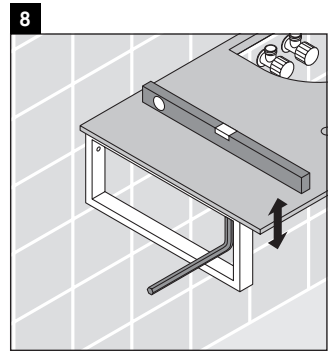

X-Large

XL 026C

Montageanleitung

Alle weiteren Montageanleitungen beachten!

Verwendungshinweise

Die Badmöbelserie entspricht den gültigen Normen und Richtlinien zum Zeitpunkt der Auslieferung und ist für den Einsatz in Bädern konzipiert. Eine direkte Benetzung mit Wasser z. B. beim Duschen ist zu vermeiden.

Die Konsole ist nicht geeignet für den Einbau von unten bei Halbeinbauwaschtischen und Einbauwaschtischen.

Keramiken breiter als 600 mm müssen an der Wand befestigt werden.

Technische Verbesserungen und optische Veränderungen an den abgebildeten Produkten behalten wir uns vor.

X-Large

XL 026C

Montageanleitung

V = nach Vorgabe Platte

Alle weiteren Montageanleitungen beachten!

Verwendungshinweise

Die Badmöbelserie entspricht den gültigen Normen und Richtlinien zum Zeitpunkt der Auslieferung und ist für den Einsatz in Bädern konzipiert.

Eine direkte Benetzung mit Wasser z. B. beim Duschen ist zu vermeiden.

Die Konsole ist nicht geeignet für den Einbau von unten bei Halbeinbauwaschtischen und Einbauwaschtischen.

Keramiken breiter als 600 mm müssen an der Wand befestigt werden.