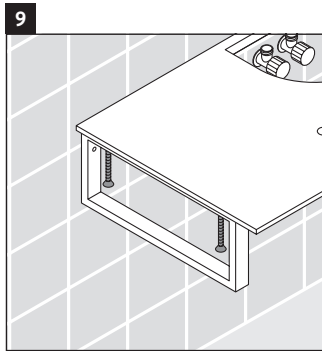

X-Large

XL 026C

Montageanleitung

Alle weiteren Montageanleitungen beachten!

Verwendungshinweise

Die Badmöbelserie entspricht den gültigen Normen und Richtlinien zum Zeitpunkt der Auslieferung und ist für den Einsatz in Bädern konzipiert. Eine direkte Benetzung mit Wasser z. B. beim Duschen ist zu vermeiden.

Die Konsole ist nicht geeignet für den Einbau von unten bei Halbeinbauwaschtischen und Einbauwaschtischen.

Keramiken breiter als 600 mm müssen an der Wand befestigt werden.

Technische Verbesserungen und optische Veränderungen an den abgebildeten Produkten behalten wir uns vor.

X-Large

XL 026C

Montageanleitung

V = nach Vorgabe Platte

Alle weiteren Montageanleitungen beachten!

Verwendungshinweise

Die Badmöbelserie entspricht den gültigen Normen und Richtlinien zum Zeitpunkt der Auslieferung und ist für den Einsatz in Bädern konzipiert.

Eine direkte Benetzung mit Wasser z. B. beim Duschen ist zu vermeiden.

Die Konsole ist nicht geeignet für den Einbau von unten bei Halbeinbauwaschtischen und Einbauwaschtischen.

Keramiken breiter als 600 mm müssen an der Wand befestigt werden.