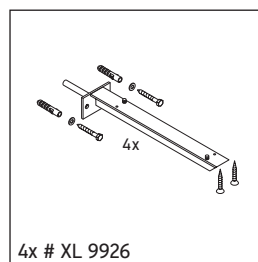

Eine direkte Benetzung mit Wasser z. B. beim Duschen ist zu vermeiden.

Die Konsole ist nicht geeignet für den Einbau von unten bei Halbeinbauwaschtischen und Einbauwaschtischen.

Keramiken breiter als 600 mm müssen an der Wand befestigt werden.

Technische Verbesserungen und optische Veränderungen an den abgebildeten Produkten behalten wir uns vor.

X-Large

XL 026C

Montageanleitung

V = nach Vorgabe Platte

Alle weiteren Montageanleitungen beachten!

Verwendungshinweise