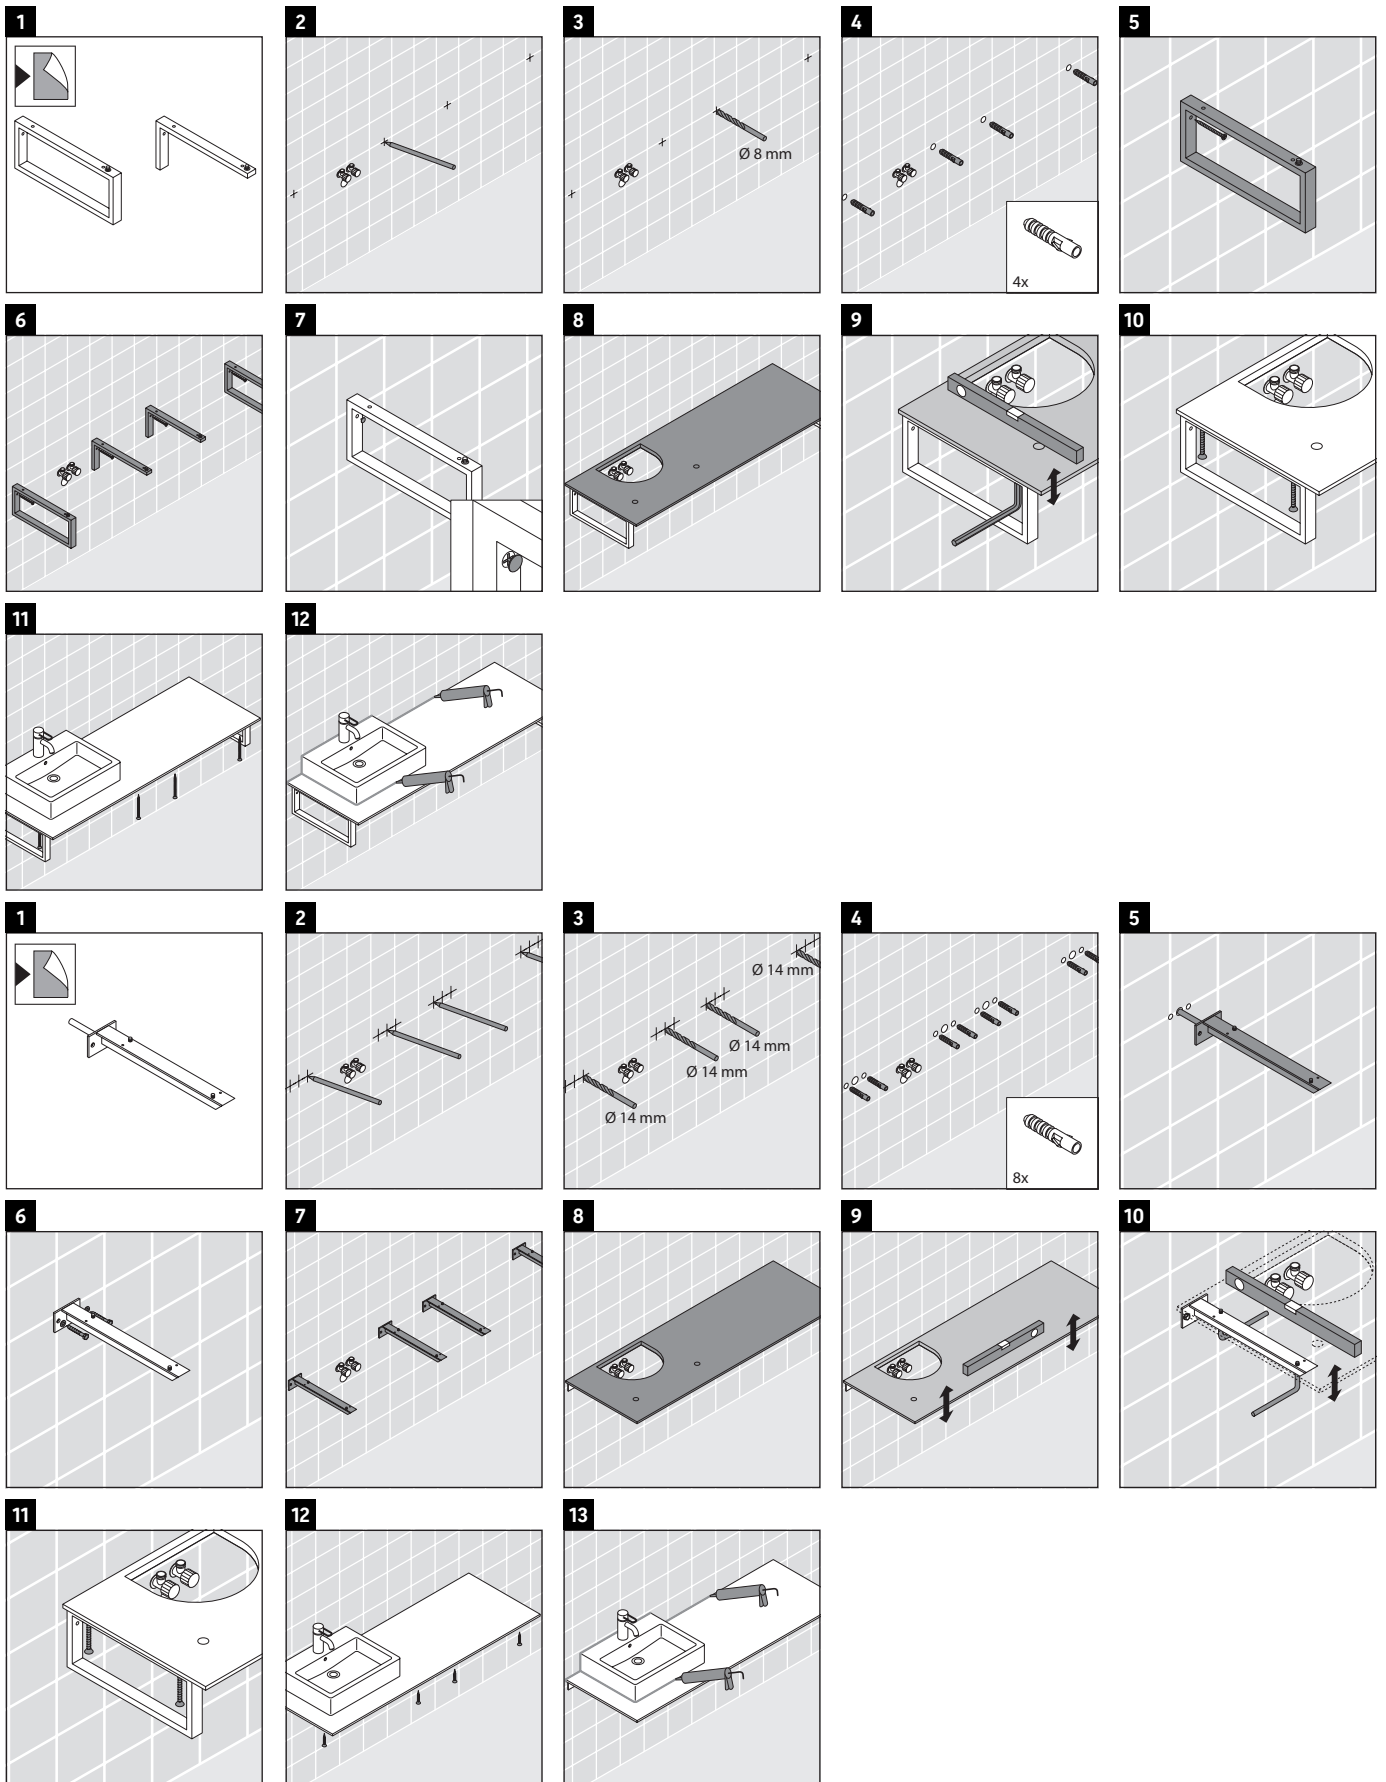

Eine direkte Benetzung mit Wasser z. B. beim Duschen ist zu vermeiden.

Die Konsole ist nicht geeignet für den Einbau von unten bei Halbeinbauwaschtischen und Einbauwaschtischen.

Keramiken breiter als 600 mm müssen an der Wand befestigt werden.

Technische Verbesserungen und optische Veränderungen an den abgebildeten Produkten behalten wir uns vor.

X-Large

XL 026C

Montageanleitung

V = nach Vorgabe Platte

Alle weiteren Montageanleitungen beachten!

Verwendungshinweise

Die Konsole ist nicht geeignet für den Einbau von unten bei Halbeinbauwaschtischen und Einbauwaschtischen.

Keramiken breiter als 600 mm müssen an der Wand befestigt werden.

Technische Verbesserungen und optische Veränderungen an den abgebildeten Produkten behalten wir uns vor.