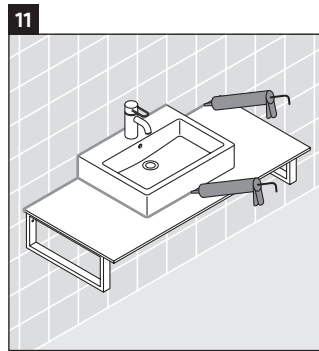

X-Large

XL 026C

Montageanleitung

Alle weiteren Montageanleitungen beachten!

Verwendungshinweise

Die Badmöbelserie entspricht den gültigen Normen und Richtlinien zum Zeitpunkt der Auslieferung und ist für den Einsatz in Bädern konzipiert. Eine direkte Benetzung mit Wasser z. B. beim Duschen ist zu vermeiden.

Die Konsole ist nicht geeignet für den Einbau von unten bei Halbeinbauwaschtischen und Einbauwaschtischen.

Keramiken breiter als 600 mm müssen an der Wand befestigt werden.

Technische Verbesserungen und optische Veränderungen an den abgebildeten Produkten behalten wir uns vor.

X-Large

XL 026C

Montageanleitung

V = nach Vorgabe Platte

Alle weiteren Montageanleitungen beachten!

Verwendungshinweise

Die Badmöbelserie entspricht den gültigen Normen und Richtlinien zum Zeitpunkt der Auslieferung und ist für den Einsatz in Bädern konzipiert.

Eine direkte Benetzung mit Wasser z. B. beim Duschen ist zu vermeiden.

Die Konsole ist nicht geeignet für den Einbau von unten bei Halbeinbauwaschtischen und Einbauwaschtischen.

Keramiken breiter als 600 mm müssen an der Wand befestigt werden.