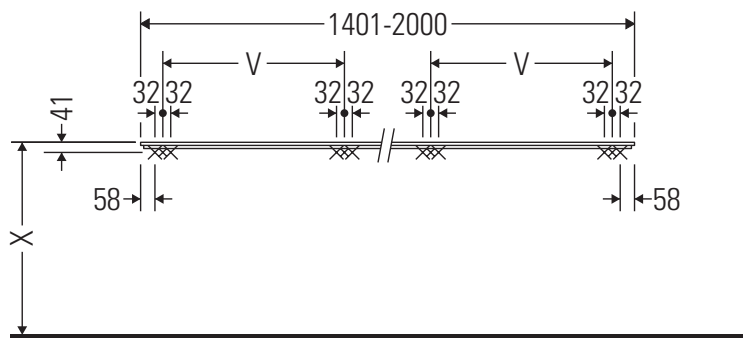

Eine direkte Benetzung mit Wasser z. B. beim Duschen ist zu vermeiden.

Die Konsole ist nicht geeignet für den Einbau von unten bei Halbeinbauwaschtischen und Einbauwaschtischen.

Keramiken breiter als 600 mm müssen an der Wand befestigt werden.

Technische Verbesserungen und optische Veränderungen an den abgebildeten Produkten behalten wir uns vor.

X-Large

XL 026C

Montageanleitung

V = nach Vorgabe Platte

Alle weiteren Montageanleitungen beachten!

Verwendungshinweise