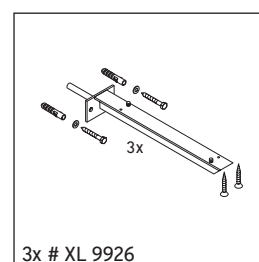

Die Konsole ist nicht geeignet für den Einbau von unten bei Halbeinbauwaschtischen und Einbauwaschtischen.

Keramiken breiter als 600 mm müssen an der Wand befestigt werden.

Technische Verbesserungen und optische Veränderungen an den abgebildeten Produkten behalten wir uns vor.

X-Large

XL 026C

Montageanleitung

V = nach Vorgabe Platte

Alle weiteren Montageanleitungen beachten!

Verwendungshinweise

Die Badmöbelserie entspricht den gültigen Normen und Richtlinien zum Zeitpunkt der Auslieferung und ist für den Einsatz in Bädern konzipiert.