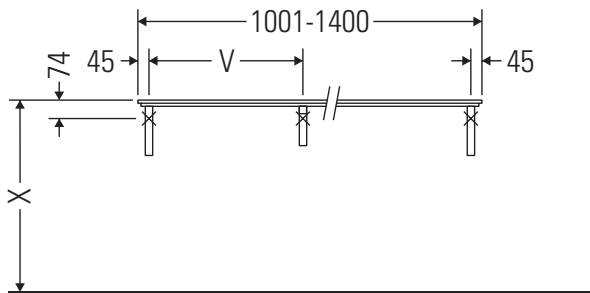

Die Konsole ist nicht geeignet für den Einbau von unten bei Halbeinbauwaschtischen und Einbauwaschtischen.

Keramiken breiter als 600 mm müssen an der Wand befestigt werden.

Technische Verbesserungen und optische Veränderungen an den abgebildeten Produkten behalten wir uns vor.

X-Large

XL 026C

Montageanleitung

V = nach Vorgabe Platte

Alle weiteren Montageanleitungen beachten!

Verwendungshinweise

Die Badmöbelserie entspricht den gültigen Normen und Richtlinien zum Zeitpunkt der Auslieferung und ist für den Einsatz in Bädern konzipiert.

Eine direkte Benetzung mit Wasser z. B. beim Duschen ist zu vermeiden.

Die Konsole ist nicht geeignet für den Einbau von unten bei Halbeinbauwaschtischen und Einbauwaschtischen.

Keramiken breiter als 600 mm müssen an der Wand befestigt werden.

Technische Verbesserungen und optische Veränderungen an den abgebildeten Produkten behalten wir uns vor.

X-Large

XL 026C

Montageanleitung

V = nach Vorgabe Platte

Alle weiteren Montageanleitungen beachten!

Verwendungshinweise