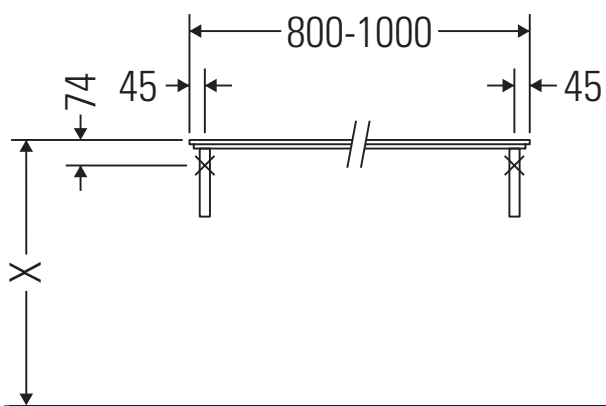

X-Large

XL 026C

Montageanleitung

Alle weiteren Montageanleitungen beachten!

Verwendungshinweise

Die Badmöbelserie entspricht den gültigen Normen und Richtlinien zum Zeitpunkt der Auslieferung und ist für den Einsatz in Bädern konzipiert. Eine direkte Benetzung mit Wasser z. B. beim Duschen ist zu vermeiden.

Die Konsole ist nicht geeignet für den Einbau von unten bei Halbeinbauwaschtischen und Einbauwaschtischen.

Keramiken breiter als 600 mm müssen an der Wand befestigt werden.

Technische Verbesserungen und optische Veränderungen an den abgebildeten Produkten behalten wir uns vor.

X-Large

XL 026C

Montageanleitung

V = nach Vorgabe Platte

Alle weiteren Montageanleitungen beachten!

Verwendungshinweise

Die Badmöbelserie entspricht den gültigen Normen und Richtlinien zum Zeitpunkt der Auslieferung und ist für den Einsatz in Bädern konzipiert.

Technische Verbesserungen und optische Veränderungen an den abgebildeten Produkten behalten wir uns vor.

X-Large

XL 026C

Montageanleitung

V = nach Vorgabe Platte

Alle weiteren Montageanleitungen beachten!

Verwendungshinweise