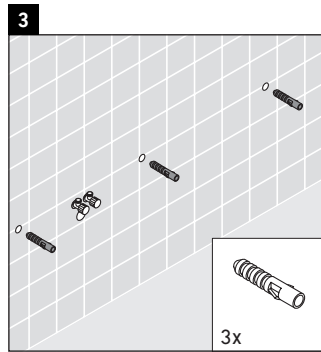

Die Konsole ist nicht geeignet für den Einbau von unten bei Halbeinbauwaschtischen und Einbauwaschtischen.

Keramiken breiter als 600 mm müssen an der Wand befestigt werden.

Technische Verbesserungen und optische Veränderungen an den abgebildeten Produkten behalten wir uns vor.

X-Large

XL 012C

Montageanleitung

Alle weiteren Montageanleitungen beachten!

V = nach Vorgabe Platte

Verwendungshinweise

Die Badmöbelserie entspricht den gültigen Normen und Richtlinien zum Zeitpunkt der Auslieferung und ist für den Einsatz in Bädern konzipiert.

Eine direkte Benetzung mit Wasser z. B. beim Duschen ist zu vermeiden.

Die Konsole ist nicht geeignet für den Einbau von unten bei Halbeinbauwaschtischen und Einbauwaschtischen.

Keramiken breiter als 600 mm müssen an der Wand befestigt werden.

Technische Verbesserungen und optische Veränderungen an den abgebildeten Produkten behalten wir uns vor.

X-Large

XL 012C

Montageanleitung

Alle weiteren Montageanleitungen beachten!

V = nach Vorgabe Platte

Verwendungshinweise