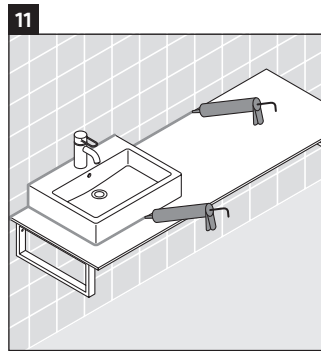

Die Konsole ist nicht geeignet für den Einbau von unten bei Halbeinbauwaschtischen und Einbauwaschtischen.

Keramiken breiter als 600 mm müssen an der Wand befestigt werden.

Technische Verbesserungen und optische Veränderungen an den abgebildeten Produkten behalten wir uns vor.

X-Large

XL 012C

Montageanleitung

Alle weiteren Montageanleitungen beachten!

V = nach Vorgabe Platte

Verwendungshinweise

Die Badmöbelserie entspricht den gültigen Normen und Richtlinien zum Zeitpunkt der Auslieferung und ist für den Einsatz in Bädern konzipiert.

Eine direkte Benetzung mit Wasser z. B. beim Duschen ist zu vermeiden.

Die Konsole ist nicht geeignet für den Einbau von unten bei Halbeinbauwaschtischen und Einbauwaschtischen.

Keramiken breiter als 600 mm müssen an der Wand befestigt werden.

Technische Verbesserungen und optische Veränderungen an den abgebildeten Produkten behalten wir uns vor.

X-Large

XL 012C

Montageanleitung

Alle weiteren Montageanleitungen beachten!

V = nach Vorgabe Platte

Verwendungshinweise