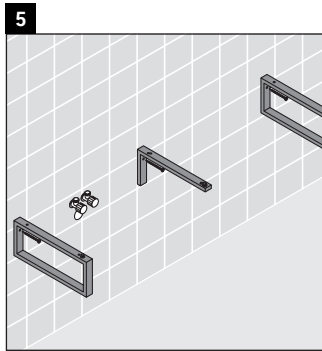

Die Konsole ist nicht geeignet für den Einbau von unten bei Halbeinbauwaschtischen und Einbauwaschtischen.

Keramiken breiter als 600 mm müssen an der Wand befestigt werden.

Technische Verbesserungen und optische Veränderungen an den abgebildeten Produkten behalten wir uns vor.

X-Large

XL 012C

Montageanleitung

Alle weiteren Montageanleitungen beachten!

V = nach Vorgabe Platte

Verwendungshinweise

Die Badmöbelserie entspricht den gültigen Normen und Richtlinien zum Zeitpunkt der Auslieferung und ist für den Einsatz in Bädern konzipiert.

Eine direkte Benetzung mit Wasser z. B. beim Duschen ist zu vermeiden.

Die Konsole ist nicht geeignet für den Einbau von unten bei Halbeinbauwaschtischen und Einbauwaschtischen.

Keramiken breiter als 600 mm müssen an der Wand befestigt werden.

Technische Verbesserungen und optische Veränderungen an den abgebildeten Produkten behalten wir uns vor.

X-Large

XL 012C

Montageanleitung

Alle weiteren Montageanleitungen beachten!

V = nach Vorgabe Platte

Verwendungshinweise