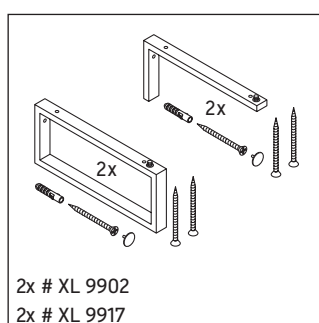

Eine direkte Benetzung mit Wasser z. B. beim Duschen ist zu vermeiden.

Die Konsole ist nicht geeignet für den Einbau von unten bei Halbeinbauwaschtischen und Einbauwaschtischen.

Keramiken breiter als 600 mm müssen an der Wand befestigt werden.

Technische Verbesserungen und optische Veränderungen an den abgebildeten Produkten behalten wir uns vor.

X-Large

XL 012C

Montageanleitung

Alle weiteren Montageanleitungen beachten!

V = nach Vorgabe Platte

Verwendungshinweise