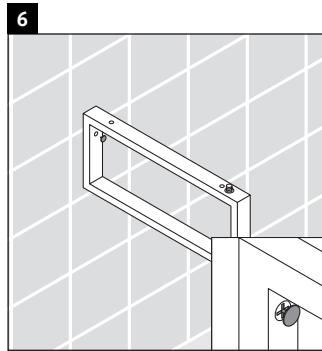

X-Large

XL 012C

Montageanleitung

Alle weiteren Montageanleitungen beachten!

Verwendungshinweise

Die Badmöbelserie entspricht den gültigen Normen und Richtlinien zum Zeitpunkt der Auslieferung und ist für den Einsatz in Bädern konzipiert. Eine direkte Benetzung mit Wasser z. B. beim Duschen ist zu vermeiden.

Die Konsole ist nicht geeignet für den Einbau von unten bei Halbeinbauwaschtischen und Einbauwaschtischen.

Keramiken breiter als 600 mm müssen an der Wand befestigt werden.

Technische Verbesserungen und optische Veränderungen an den abgebildeten Produkten behalten wir uns vor.

X-Large

XL 012C

Montageanleitung

Alle weiteren Montageanleitungen beachten!

V = nach Vorgabe Platte

Verwendungshinweise

Die Badmöbelserie entspricht den gültigen Normen und Richtlinien zum Zeitpunkt der Auslieferung und ist für den Einsatz in Bädern konzipiert.

Eine direkte Benetzung mit Wasser z. B. beim Duschen ist zu vermeiden.

Die Konsole ist nicht geeignet für den Einbau von unten bei Halbeinbauwaschtischen und Einbauwaschtischen.

Keramiken breiter als 600 mm müssen an der Wand befestigt werden.