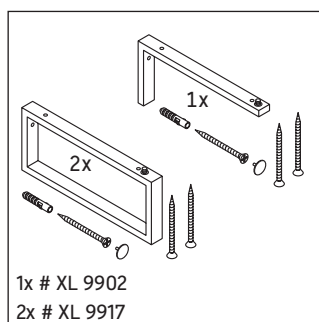

Die Konsole ist nicht geeignet für den Einbau von unten bei Halbeinbauwaschtischen und Einbauwaschtischen.

Keramiken breiter als 600 mm müssen an der Wand befestigt werden.

Technische Verbesserungen und optische Veränderungen an den abgebildeten Produkten behalten wir uns vor.

X-Large

XL 012C

Montageanleitung

Alle weiteren Montageanleitungen beachten!

V = nach Vorgabe Platte

Verwendungshinweise

Die Badmöbelserie entspricht den gültigen Normen und Richtlinien zum Zeitpunkt der Auslieferung und ist für den Einsatz in Bädern konzipiert.

Eine direkte Benetzung mit Wasser z. B. beim Duschen ist zu vermeiden.

Die Konsole ist nicht geeignet für den Einbau von unten bei Halbeinbauwaschtischen und Einbauwaschtischen.

Keramiken breiter als 600 mm müssen an der Wand befestigt werden.