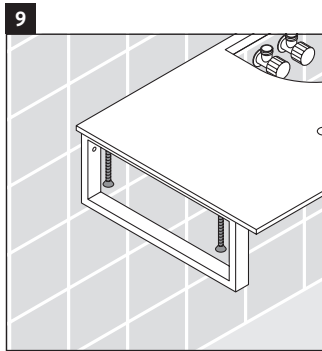

X-Large

XL 012C

Montageanleitung

Alle weiteren Montageanleitungen beachten!

Verwendungshinweise

Die Badmöbelserie entspricht den gültigen Normen und Richtlinien zum Zeitpunkt der Auslieferung und ist für den Einsatz in Bädern konzipiert. Eine direkte Benetzung mit Wasser z. B. beim Duschen ist zu vermeiden.

Die Konsole ist nicht geeignet für den Einbau von unten bei Halbeinbauwaschtischen und Einbauwaschtischen.

Keramiken breiter als 600 mm müssen an der Wand befestigt werden.

Technische Verbesserungen und optische Veränderungen an den abgebildeten Produkten behalten wir uns vor.

X-Large

XL 012C

Montageanleitung

Alle weiteren Montageanleitungen beachten!

V = nach Vorgabe Platte

Verwendungshinweise

Die Badmöbelserie entspricht den gültigen Normen und Richtlinien zum Zeitpunkt der Auslieferung und ist für den Einsatz in Bädern konzipiert.

Eine direkte Benetzung mit Wasser z. B. beim Duschen ist zu vermeiden.

Die Konsole ist nicht geeignet für den Einbau von unten bei Halbeinbauwaschtischen und Einbauwaschtischen.

Keramiken breiter als 600 mm müssen an der Wand befestigt werden.