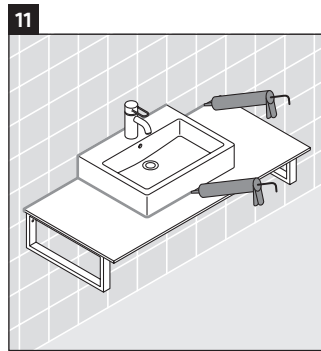

X-Large

XL 012C

Montageanleitung

Alle weiteren Montageanleitungen beachten!

Verwendungshinweise

Die Badmöbelserie entspricht den gültigen Normen und Richtlinien zum Zeitpunkt der Auslieferung und ist für den Einsatz in Bädern konzipiert. Eine direkte Benetzung mit Wasser z. B. beim Duschen ist zu vermeiden.

Die Konsole ist nicht geeignet für den Einbau von unten bei Halbeinbauwaschtischen und Einbauwaschtischen.

Keramiken breiter als 600 mm müssen an der Wand befestigt werden.

Technische Verbesserungen und optische Veränderungen an den abgebildeten Produkten behalten wir uns vor.

X-Large

XL 012C

Montageanleitung

Alle weiteren Montageanleitungen beachten!

V = nach Vorgabe Platte

Verwendungshinweise

Die Badmöbelserie entspricht den gültigen Normen und Richtlinien zum Zeitpunkt der Auslieferung und ist für den Einsatz in Bädern konzipiert.

Eine direkte Benetzung mit Wasser z. B. beim Duschen ist zu vermeiden.

Die Konsole ist nicht geeignet für den Einbau von unten bei Halbeinbauwaschtischen und Einbauwaschtischen.

Keramiken breiter als 600 mm müssen an der Wand befestigt werden.