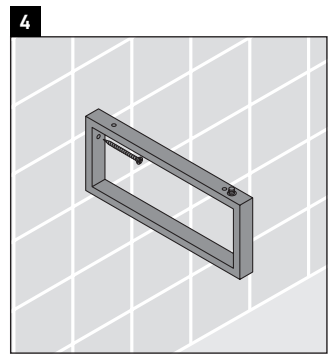

X-Large

XL 012C

Montageanleitung

Alle weiteren Montageanleitungen beachten!

Verwendungshinweise

Die Badmöbelserie entspricht den gültigen Normen und Richtlinien zum Zeitpunkt der Auslieferung und ist für den Einsatz in Bädern konzipiert. Eine direkte Benetzung mit Wasser z. B. beim Duschen ist zu vermeiden.

Die Konsole ist nicht geeignet für den Einbau von unten bei Halbeinbauwaschtischen und Einbauwaschtischen.

Keramiken breiter als 600 mm müssen an der Wand befestigt werden.

Technische Verbesserungen und optische Veränderungen an den abgebildeten Produkten behalten wir uns vor.

X-Large

XL 012C

Montageanleitung

Alle weiteren Montageanleitungen beachten!

V = nach Vorgabe Platte

Verwendungshinweise

Die Badmöbelserie entspricht den gültigen Normen und Richtlinien zum Zeitpunkt der Auslieferung und ist für den Einsatz in Bädern konzipiert.

Eine direkte Benetzung mit Wasser z. B. beim Duschen ist zu vermeiden.

Die Konsole ist nicht geeignet für den Einbau von unten bei Halbeinbauwaschtischen und Einbauwaschtischen.

Keramiken breiter als 600 mm müssen an der Wand befestigt werden.