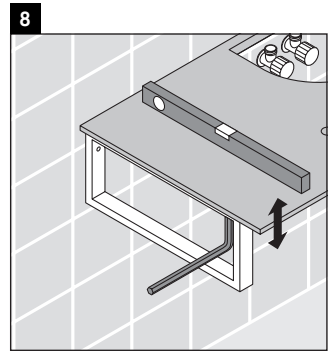

X-Large

XL 012C

Montageanleitung

Alle weiteren Montageanleitungen beachten!

Verwendungshinweise

Die Badmöbelserie entspricht den gültigen Normen und Richtlinien zum Zeitpunkt der Auslieferung und ist für den Einsatz in Bädern konzipiert. Eine direkte Benetzung mit Wasser z. B. beim Duschen ist zu vermeiden.

Die Konsole ist nicht geeignet für den Einbau von unten bei Halbeinbauwaschtischen und Einbauwaschtischen.

Keramiken breiter als 600 mm müssen an der Wand befestigt werden.

Technische Verbesserungen und optische Veränderungen an den abgebildeten Produkten behalten wir uns vor.

X-Large

XL 012C

Montageanleitung

Alle weiteren Montageanleitungen beachten!

V = nach Vorgabe Platte

Verwendungshinweise

Die Badmöbelserie entspricht den gültigen Normen und Richtlinien zum Zeitpunkt der Auslieferung und ist für den Einsatz in Bädern konzipiert.

Eine direkte Benetzung mit Wasser z. B. beim Duschen ist zu vermeiden.

Die Konsole ist nicht geeignet für den Einbau von unten bei Halbeinbauwaschtischen und Einbauwaschtischen.

Keramiken breiter als 600 mm müssen an der Wand befestigt werden.