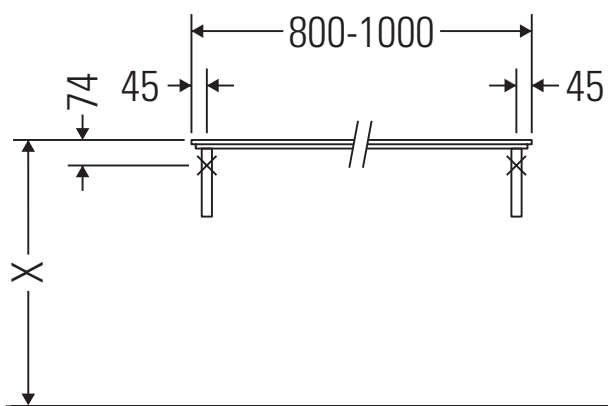

X-Large

XL 012C

Montageanleitung

Alle weiteren Montageanleitungen beachten!

Verwendungshinweise

Die Badmöbelserie entspricht den gültigen Normen und Richtlinien zum Zeitpunkt der Auslieferung und ist für den Einsatz in Bädern konzipiert. Eine direkte Benetzung mit Wasser z. B. beim Duschen ist zu vermeiden.

Die Konsole ist nicht geeignet für den Einbau von unten bei Halbeinbauwaschtischen und Einbauwaschtischen.

Keramiken breiter als 600 mm müssen an der Wand befestigt werden.

Technische Verbesserungen und optische Veränderungen an den abgebildeten Produkten behalten wir uns vor.

X-Large

XL 012C

Montageanleitung

Alle weiteren Montageanleitungen beachten!

V = nach Vorgabe Platte

Verwendungshinweise

Die Badmöbelserie entspricht den gültigen Normen und Richtlinien zum Zeitpunkt der Auslieferung und ist für den Einsatz in Bädern konzipiert.

Eine direkte Benetzung mit Wasser z. B. beim Duschen ist zu vermeiden.

Die Konsole ist nicht geeignet für den Einbau von unten bei Halbeinbauwaschtischen und Einbauwaschtischen.

Keramiken breiter als 600 mm müssen an der Wand befestigt werden.