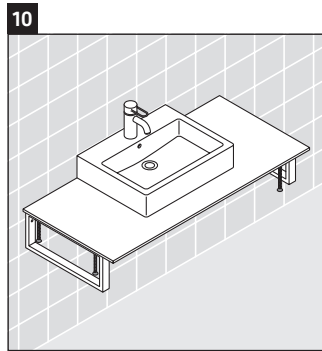

X-Large

XL 012C

Montageanleitung

Alle weiteren Montageanleitungen beachten!

Verwendungshinweise

Die Badmöbelserie entspricht den gültigen Normen und Richtlinien zum Zeitpunkt der Auslieferung und ist für den Einsatz in Bädern konzipiert. Eine direkte Benetzung mit Wasser z. B. beim Duschen ist zu vermeiden.

Die Konsole ist nicht geeignet für den Einbau von unten bei Halbeinbauwaschtischen und Einbauwaschtischen.

Keramiken breiter als 600 mm müssen an der Wand befestigt werden.

Technische Verbesserungen und optische Veränderungen an den abgebildeten Produkten behalten wir uns vor.

X-Large

XL 012C

Montageanleitung

Alle weiteren Montageanleitungen beachten!

V = nach Vorgabe Platte

Verwendungshinweise

Die Badmöbelserie entspricht den gültigen Normen und Richtlinien zum Zeitpunkt der Auslieferung und ist für den Einsatz in Bädern konzipiert.

Eine direkte Benetzung mit Wasser z. B. beim Duschen ist zu vermeiden.

Die Konsole ist nicht geeignet für den Einbau von unten bei Halbeinbauwaschtischen und Einbauwaschtischen.

Keramiken breiter als 600 mm müssen an der Wand befestigt werden.