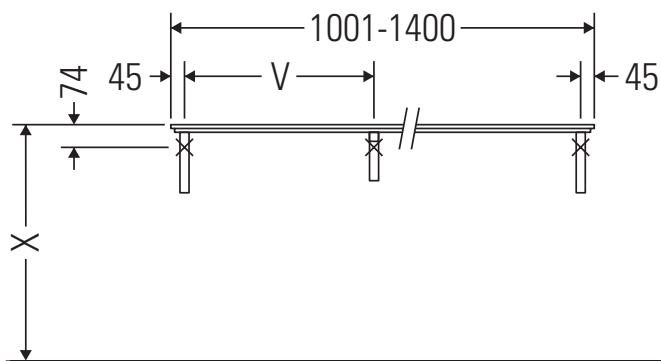

Die Konsole ist nicht geeignet für den Einbau von unten bei Halbeinbauwaschtischen und Einbauwaschtischen.

Keramiken breiter als 600 mm müssen an der Wand befestigt werden.

Technische Verbesserungen und optische Veränderungen an den abgebildeten Produkten behalten wir uns vor.

X-Large

XL 012C

Montageanleitung

Alle weiteren Montageanleitungen beachten!

V = nach Vorgabe Platte

Verwendungshinweise

Die Badmöbelserie entspricht den gültigen Normen und Richtlinien zum Zeitpunkt der Auslieferung und ist für den Einsatz in Bädern konzipiert.

Eine direkte Benetzung mit Wasser z. B. beim Duschen ist zu vermeiden.

Die Konsole ist nicht geeignet für den Einbau von unten bei Halbeinbauwaschtischen und Einbauwaschtischen.

Keramiken breiter als 600 mm müssen an der Wand befestigt werden.