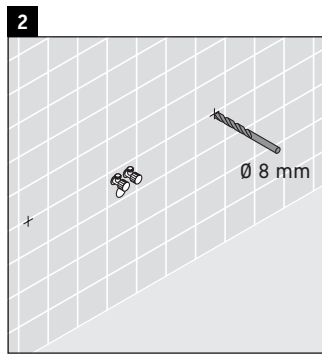

X-Large

XL 012C

Montageanleitung

Alle weiteren Montageanleitungen beachten!

Verwendungshinweise

Die Badmöbelserie entspricht den gültigen Normen und Richtlinien zum Zeitpunkt der Auslieferung und ist für den Einsatz in Bädern konzipiert. Eine direkte Benetzung mit Wasser z. B. beim Duschen ist zu vermeiden.

Die Konsole ist nicht geeignet für den Einbau von unten bei Halbeinbauwaschtischen und Einbauwaschtischen.

Keramiken breiter als 600 mm müssen an der Wand befestigt werden.

Technische Verbesserungen und optische Veränderungen an den abgebildeten Produkten behalten wir uns vor.