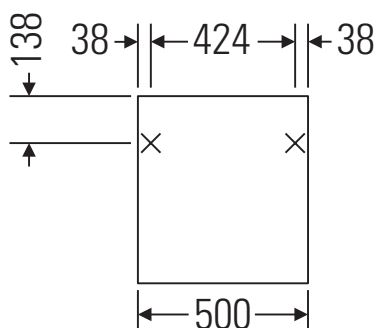

Ketho

KT 2528 L/R

Montageanleitung

Verwendungshinweise

Die Badmöbelserie entspricht den gültigen Normen und Richtlinien zum Zeitpunkt der Auslieferung und ist für den Einsatz in Bädern konzipiert. Eine direkte Benetzung mit Wasser z. B. beim Duschen ist zu vermeiden.