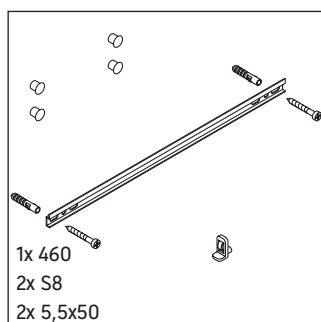

Ketho

KT 2528 L/R

Montageanleitung

Verwendungshinweise

Die Badmöbelserie entspricht den gültigen Normen und Richtlinien zum Zeitpunkt der Auslieferung und ist für den Einsatz in Bädern konzipiert. Eine direkte Benetzung mit Wasser z. B. beim Duschen ist zu vermeiden.