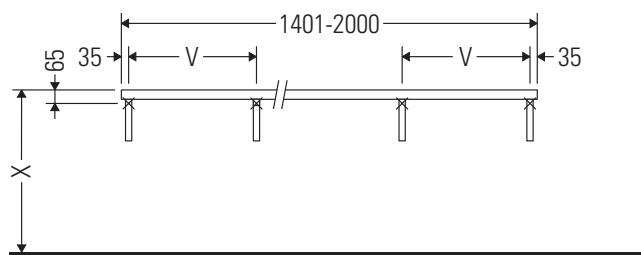

Delos

DL 023C

Montageanleitung

V = nach Vorgabe Platte

Alle weiteren Montageanleitungen beachten!

Verwendungshinweise

Die Badmöbelserie entspricht den gültigen Normen und Richtlinien zum Zeitpunkt der Auslieferung und ist für den Einsatz in Bädern konzipiert.

Eine direkte Benetzung mit Wasser z. B. beim Duschen ist zu vermeiden.

Die Konsole ist nicht geeignet für den Einbau von unten bei Halbeinbauwaschtischen und Einbauwaschtischen.

Keramiken breiter als 600 mm müssen an der Wand befestigt werden.

Technische Verbesserungen und optische Veränderungen an den abgebildeten Produkten behalten wir uns vor.