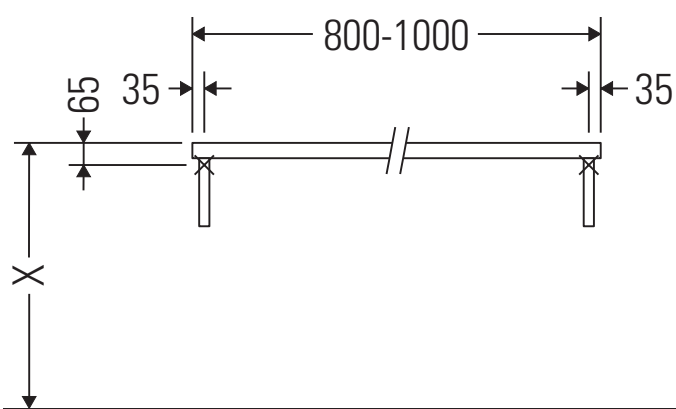

Delos

DL 023C

Montageanleitung

Alle weiteren Montageanleitungen beachten!

Verwendungshinweise

Die Badmöbelserie entspricht den gültigen Normen und Richtlinien zum Zeitpunkt der Auslieferung und ist für den Einsatz in Bädern konzipiert.

Eine direkte Benetzung mit Wasser z. B. beim Duschen ist zu vermeiden.

Die Konsole ist nicht geeignet für den Einbau von unten bei Halbeinbauwaschtischen und Einbauwaschtischen.

Keramiken breiter als 600 mm müssen an der Wand befestigt werden.

Technische Verbesserungen und optische Veränderungen an den abgebildeten Produkten behalten wir uns vor.

Delos

DL 023C

Montageanleitung

V = nach Vorgabe Platte

Alle weiteren Montageanleitungen beachten!

Verwendungshinweise

Die Konsole ist nicht geeignet für den Einbau von unten bei Halbeinbauwaschtischen und Einbauwaschtischen.

Keramiken breiter als 600 mm müssen an der Wand befestigt werden.

Technische Verbesserungen und optische Veränderungen an den abgebildeten Produkten behalten wir uns vor.