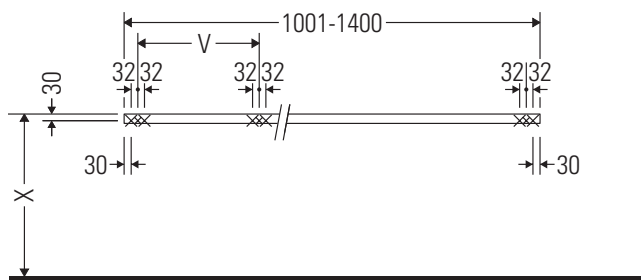

Eine direkte Benetzung mit Wasser z. B. beim Duschen ist zu vermeiden.

Die Konsole ist nicht geeignet für den Einbau von unten bei Halbeinbauwaschtischen und Einbauwaschtischen.

Keramiken breiter als 600 mm müssen an der Wand befestigt werden.

Technische Verbesserungen und optische Veränderungen an den abgebildeten Produkten behalten wir uns vor.

Delos

DL 023C

Montageanleitung

V = nach Vorgabe Platte

Alle weiteren Montageanleitungen beachten!

Verwendungshinweise

Die Konsole ist nicht geeignet für den Einbau von unten bei Halbeinbauwaschtischen und Einbauwaschtischen.

Keramiken breiter als 600 mm müssen an der Wand befestigt werden.

Technische Verbesserungen und optische Veränderungen an den abgebildeten Produkten behalten wir uns vor.