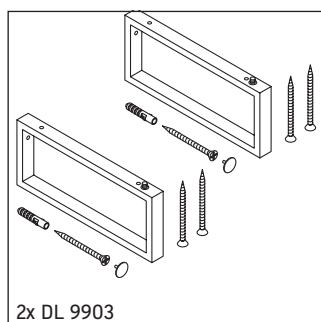

Delos

DL 023C

Montageanleitung

Alle weiteren Montageanleitungen beachten!

Verwendungshinweise

Die Badmöbelserie entspricht den gültigen Normen und Richtlinien zum Zeitpunkt der Auslieferung und ist für den Einsatz in Bädern konzipiert.

Eine direkte Benetzung mit Wasser z. B. beim Duschen ist zu vermeiden.

Die Konsole ist nicht geeignet für den Einbau von unten bei Halbeinbauwaschtischen und Einbauwaschtischen.

Keramiken breiter als 600 mm müssen an der Wand befestigt werden.

Technische Verbesserungen und optische Veränderungen an den abgebildeten Produkten behalten wir uns vor.

Delos

DL 023C

Montageanleitung

V = nach Vorgabe Platte

Alle weiteren Montageanleitungen beachten!

Verwendungshinweise

Die Konsole ist nicht geeignet für den Einbau von unten bei Halbeinbauwaschtischen und Einbauwaschtischen.

Keramiken breiter als 600 mm müssen an der Wand befestigt werden.

Technische Verbesserungen und optische Veränderungen an den abgebildeten Produkten behalten wir uns vor.