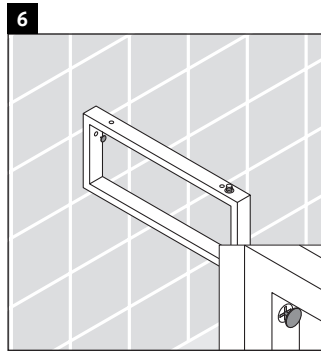

Delos

DL 023C

Montageanleitung

Alle weiteren Montageanleitungen beachten!

Verwendungshinweise

Die Badmöbelserie entspricht den gültigen Normen und Richtlinien zum Zeitpunkt der Auslieferung und ist für den Einsatz in Bädern konzipiert.

Eine direkte Benetzung mit Wasser z. B. beim Duschen ist zu vermeiden.

Die Konsole ist nicht geeignet für den Einbau von unten bei Halbeinbauwaschtischen und Einbauwaschtischen.

Keramiken breiter als 600 mm müssen an der Wand befestigt werden.

Technische Verbesserungen und optische Veränderungen an den abgebildeten Produkten behalten wir uns vor.

Delos

DL 023C

Montageanleitung

V = nach Vorgabe Platte

Alle weiteren Montageanleitungen beachten!

Verwendungshinweise