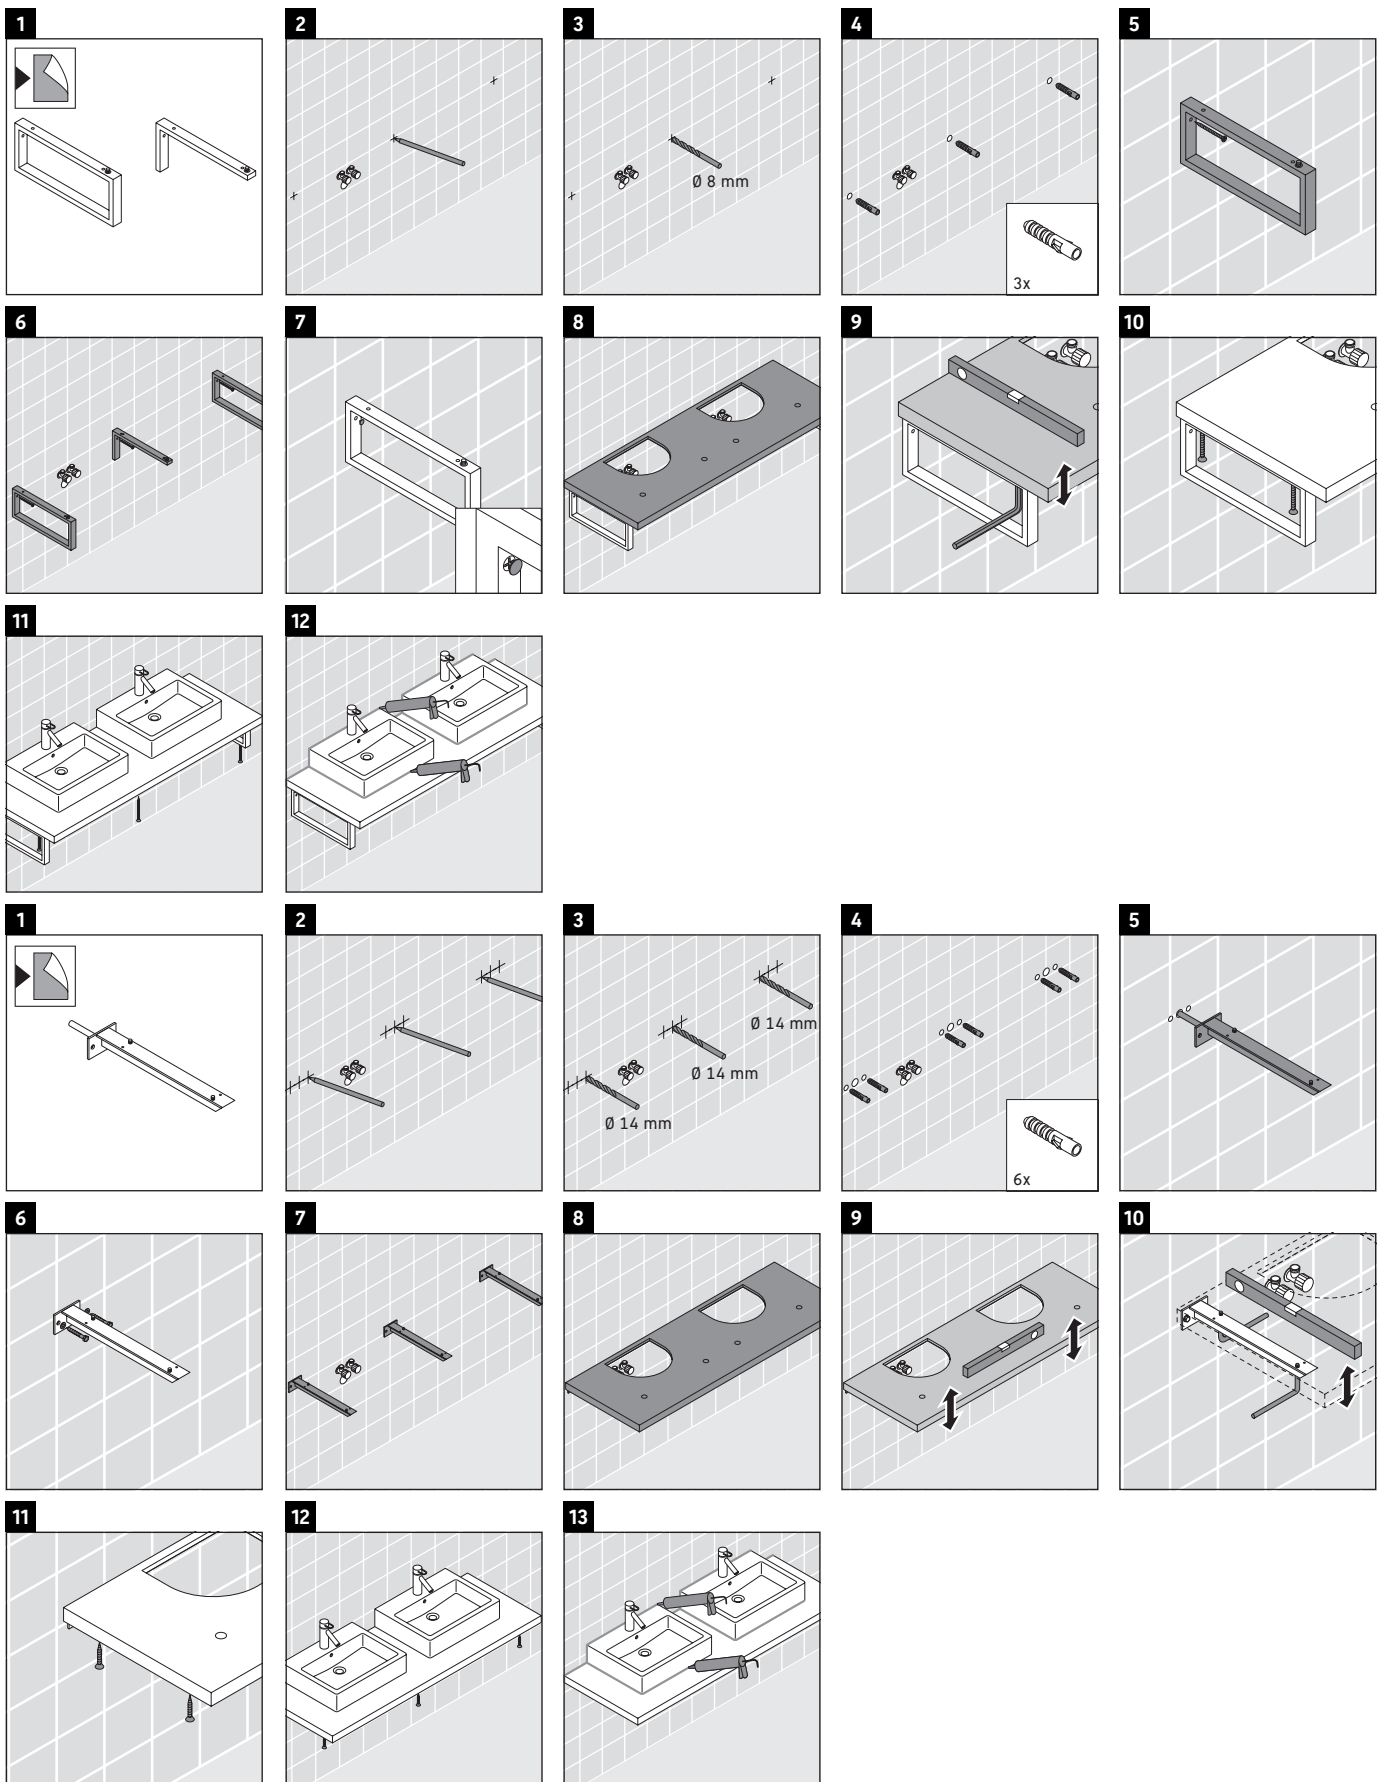

Delos

DL 023C

Montageanleitung

Alle weiteren Montageanleitungen beachten!

Verwendungshinweise

Die Badmöbelserie entspricht den gültigen Normen und Richtlinien zum Zeitpunkt der Auslieferung und ist für den Einsatz in Bädern konzipiert.

Eine direkte Benetzung mit Wasser z. B. beim Duschen ist zu vermeiden.

Die Konsole ist nicht geeignet für den Einbau von unten bei Halbeinbauwaschtischen und Einbauwaschtischen.

Keramiken breiter als 600 mm müssen an der Wand befestigt werden.

Technische Verbesserungen und optische Veränderungen an den abgebildeten Produkten behalten wir uns vor.

Delos

DL 023C

Montageanleitung

V = nach Vorgabe Platte

Alle weiteren Montageanleitungen beachten!

Verwendungshinweise

Die Konsole ist nicht geeignet für den Einbau von unten bei Halbeinbauwaschtischen und Einbauwaschtischen.

Keramiken breiter als 600 mm müssen an der Wand befestigt werden.

Technische Verbesserungen und optische Veränderungen an den abgebildeten Produkten behalten wir uns vor.