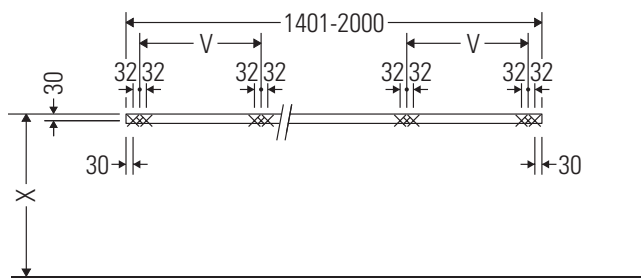

Delos

DL 023C

Montageanleitung

V = nach Vorgabe Platte

Alle weiteren Montageanleitungen beachten!

Verwendungshinweise

Die Badmöbelserie entspricht den gültigen Normen und Richtlinien zum Zeitpunkt der Auslieferung und ist für den Einsatz in Bädern konzipiert.

Eine direkte Benetzung mit Wasser z. B. beim Duschen ist zu vermeiden.

Die Konsole ist nicht geeignet für den Einbau von unten bei Halbeinbauwaschtischen und Einbauwaschtischen.

Keramiken breiter als 600 mm müssen an der Wand befestigt werden.

Technische Verbesserungen und optische Veränderungen an den abgebildeten Produkten behalten wir uns vor.