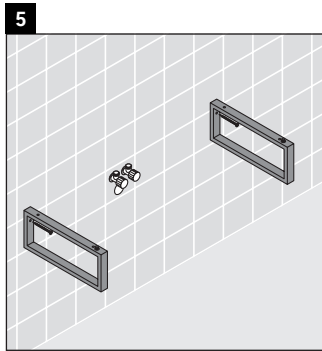

Delos

DL 023C

Montageanleitung

Alle weiteren Montageanleitungen beachten!

Verwendungshinweise

Die Badmöbelserie entspricht den gültigen Normen und Richtlinien zum Zeitpunkt der Auslieferung und ist für den Einsatz in Bädern konzipiert.

Eine direkte Benetzung mit Wasser z. B. beim Duschen ist zu vermeiden.

Die Konsole ist nicht geeignet für den Einbau von unten bei Halbeinbauwaschtischen und Einbauwaschtischen.

Keramiken breiter als 600 mm müssen an der Wand befestigt werden.

Technische Verbesserungen und optische Veränderungen an den abgebildeten Produkten behalten wir uns vor.

Delos

DL 023C

Montageanleitung

V = nach Vorgabe Platte

Alle weiteren Montageanleitungen beachten!

Verwendungshinweise

Die Konsole ist nicht geeignet für den Einbau von unten bei Halbeinbauwaschtischen und Einbauwaschtischen.

Keramiken breiter als 600 mm müssen an der Wand befestigt werden.

Technische Verbesserungen und optische Veränderungen an den abgebildeten Produkten behalten wir uns vor.