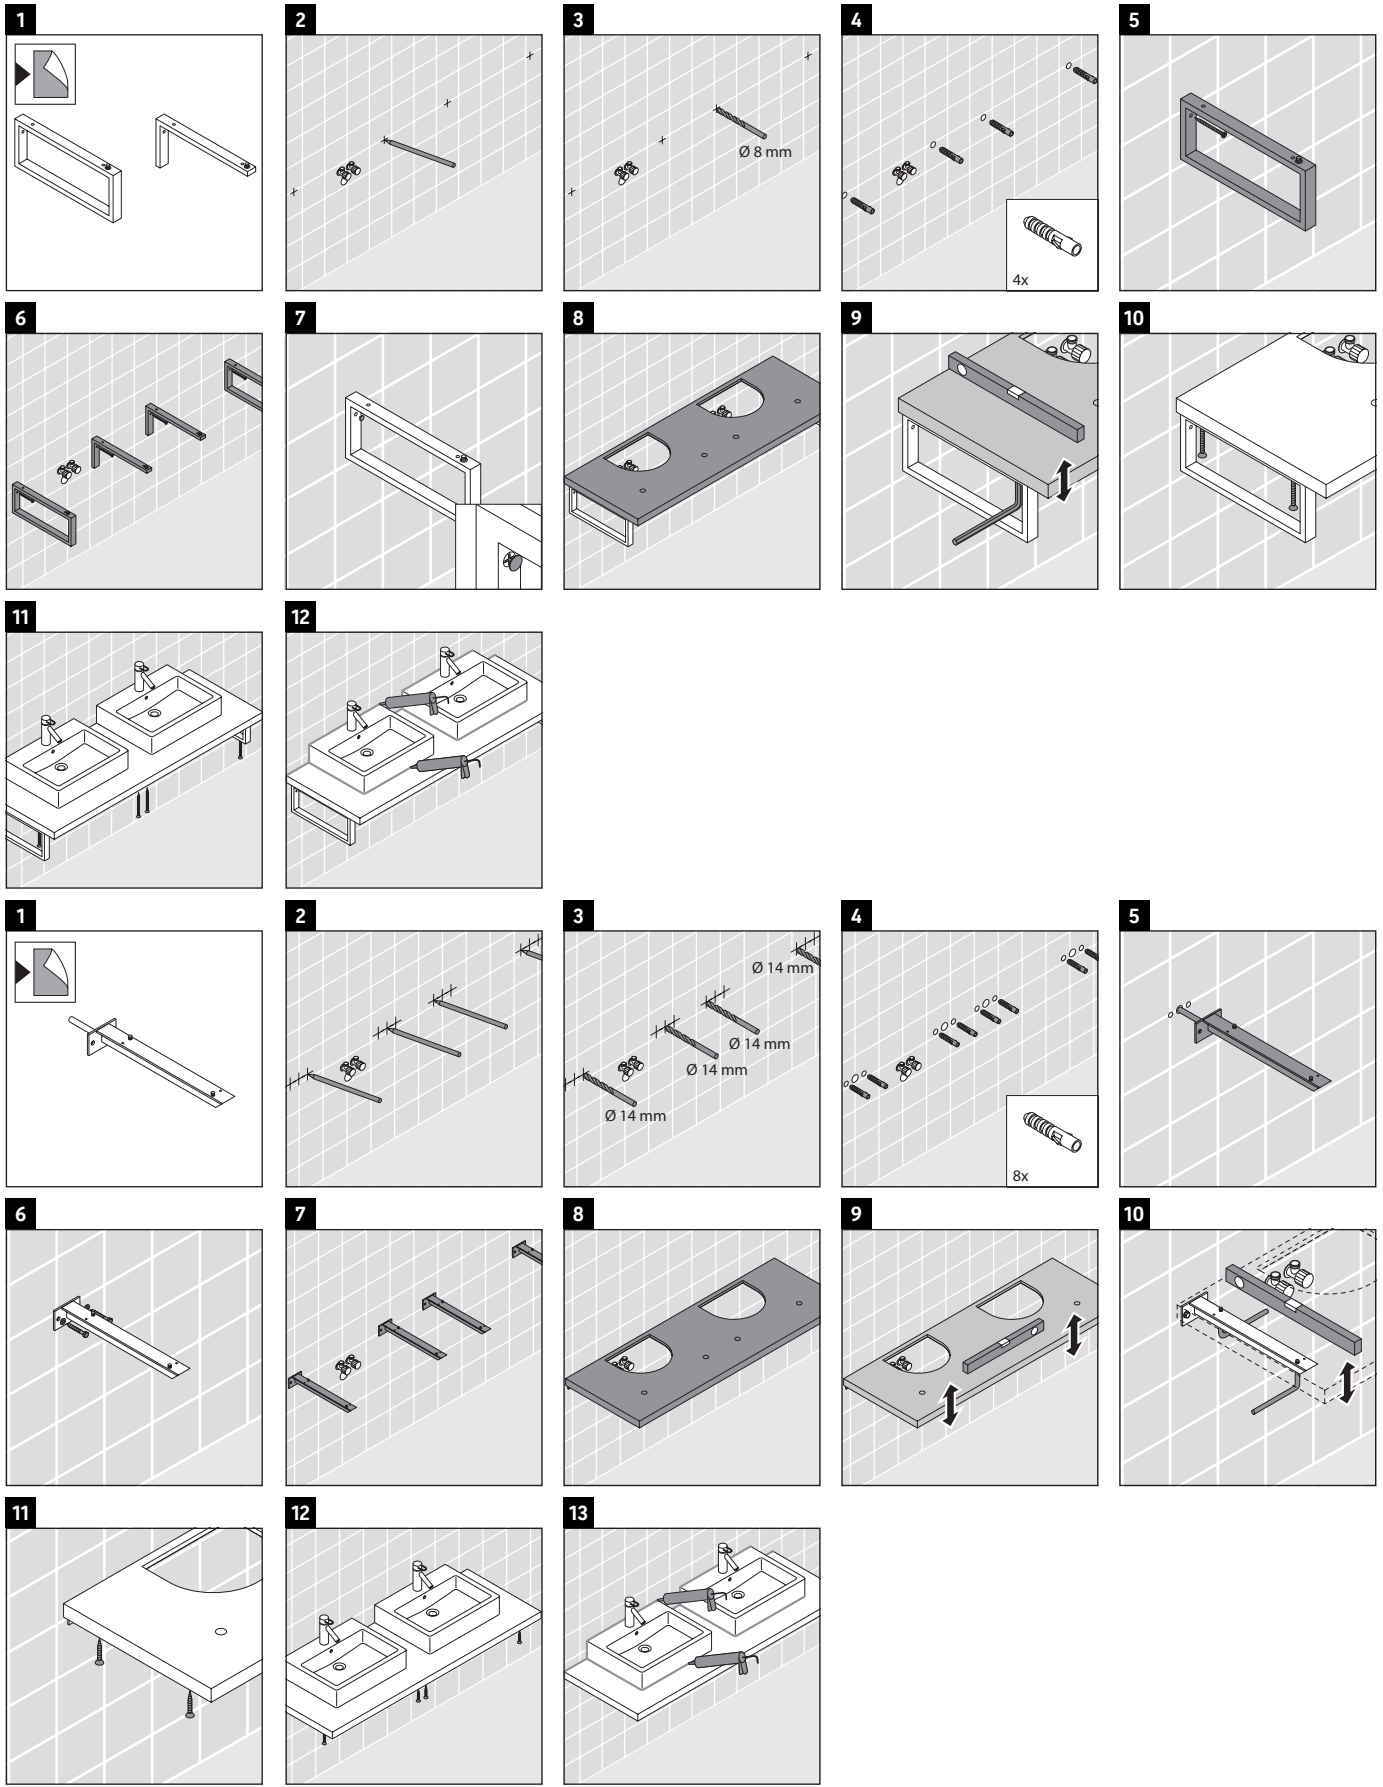

Duravit AG, Werderstr. 36, 78132 Hornberg, Germany, Phone +49 78 33 700, Fax +49 78 33 70 289, info@duravit.de, www.duravit.de