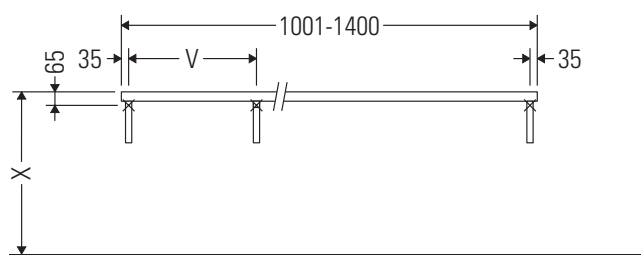

Eine direkte Benetzung mit Wasser z. B. beim Duschen ist zu vermeiden.

Die Konsole ist nicht geeignet für den Einbau von unten bei Halbeinbauwaschtischen und Einbauwaschtischen.

Keramiken breiter als 600 mm müssen an der Wand befestigt werden.

Technische Verbesserungen und optische Veränderungen an den abgebildeten Produkten behalten wir uns vor.

Delos

DL 023C

Montageanleitung

V = nach Vorgabe Platte

Alle weiteren Montageanleitungen beachten!

Verwendungshinweise

Die Konsole ist nicht geeignet für den Einbau von unten bei Halbeinbauwaschtischen und Einbauwaschtischen.

Keramiken breiter als 600 mm müssen an der Wand befestigt werden.

Technische Verbesserungen und optische Veränderungen an den abgebildeten Produkten behalten wir uns vor.