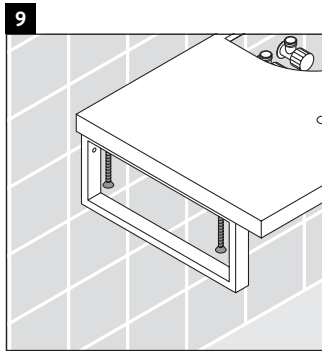

Delos

DL 023C

Montageanleitung

Alle weiteren Montageanleitungen beachten!

Verwendungshinweise

Die Badmöbelserie entspricht den gültigen Normen und Richtlinien zum Zeitpunkt der Auslieferung und ist für den Einsatz in Bädern konzipiert.

Eine direkte Benetzung mit Wasser z. B. beim Duschen ist zu vermeiden.

Die Konsole ist nicht geeignet für den Einbau von unten bei Halbeinbauwaschtischen und Einbauwaschtischen.

Keramiken breiter als 600 mm müssen an der Wand befestigt werden.

Technische Verbesserungen und optische Veränderungen an den abgebildeten Produkten behalten wir uns vor.

Delos

DL 023C

Montageanleitung

V = nach Vorgabe Platte

Alle weiteren Montageanleitungen beachten!

Verwendungshinweise

Die Konsole ist nicht geeignet für den Einbau von unten bei Halbeinbauwaschtischen und Einbauwaschtischen.

Keramiken breiter als 600 mm müssen an der Wand befestigt werden.

Technische Verbesserungen und optische Veränderungen an den abgebildeten Produkten behalten wir uns vor.