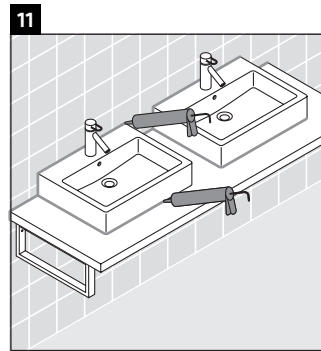

Delos

DL 023C

Montageanleitung

Alle weiteren Montageanleitungen beachten!

Verwendungshinweise

Die Badmöbelserie entspricht den gültigen Normen und Richtlinien zum Zeitpunkt der Auslieferung und ist für den Einsatz in Bädern konzipiert.

Eine direkte Benetzung mit Wasser z. B. beim Duschen ist zu vermeiden.

Die Konsole ist nicht geeignet für den Einbau von unten bei Halbeinbauwaschtischen und Einbauwaschtischen.

Keramiken breiter als 600 mm müssen an der Wand befestigt werden.

Technische Verbesserungen und optische Veränderungen an den abgebildeten Produkten behalten wir uns vor.

Delos

DL 023C

Montageanleitung

V = nach Vorgabe Platte

Alle weiteren Montageanleitungen beachten!

Verwendungshinweise

Die Konsole ist nicht geeignet für den Einbau von unten bei Halbeinbauwaschtischen und Einbauwaschtischen.

Keramiken breiter als 600 mm müssen an der Wand befestigt werden.

Technische Verbesserungen und optische Veränderungen an den abgebildeten Produkten behalten wir uns vor.