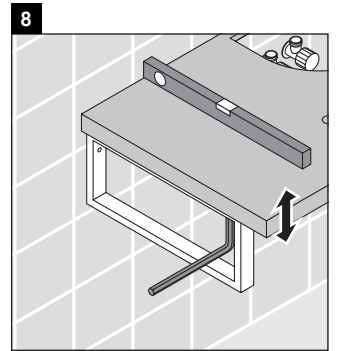

Delos

DL 023C

Montageanleitung

Alle weiteren Montageanleitungen beachten!

Verwendungshinweise

Die Badmöbelserie entspricht den gültigen Normen und Richtlinien zum Zeitpunkt der Auslieferung und ist für den Einsatz in Bädern konzipiert.

Eine direkte Benetzung mit Wasser z. B. beim Duschen ist zu vermeiden.

Die Konsole ist nicht geeignet für den Einbau von unten bei Halbeinbauwaschtischen und Einbauwaschtischen.

Keramiken breiter als 600 mm müssen an der Wand befestigt werden.

Technische Verbesserungen und optische Veränderungen an den abgebildeten Produkten behalten wir uns vor.

Delos

DL 023C

Montageanleitung

V = nach Vorgabe Platte

Alle weiteren Montageanleitungen beachten!

Verwendungshinweise

Die Konsole ist nicht geeignet für den Einbau von unten bei Halbeinbauwaschtischen und Einbauwaschtischen.

Keramiken breiter als 600 mm müssen an der Wand befestigt werden.

Technische Verbesserungen und optische Veränderungen an den abgebildeten Produkten behalten wir uns vor.