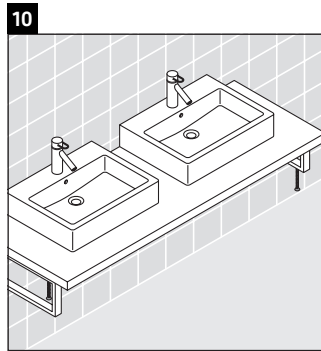

Delos

DL 023C

Montageanleitung

Alle weiteren Montageanleitungen beachten!

Verwendungshinweise

Die Badmöbelserie entspricht den gültigen Normen und Richtlinien zum Zeitpunkt der Auslieferung und ist für den Einsatz in Bädern konzipiert.

Eine direkte Benetzung mit Wasser z. B. beim Duschen ist zu vermeiden.

Die Konsole ist nicht geeignet für den Einbau von unten bei Halbeinbauwaschtischen und Einbauwaschtischen.

Keramiken breiter als 600 mm müssen an der Wand befestigt werden.

Technische Verbesserungen und optische Veränderungen an den abgebildeten Produkten behalten wir uns vor.

Delos

DL 023C

Montageanleitung

V = nach Vorgabe Platte

Alle weiteren Montageanleitungen beachten!

Verwendungshinweise

Die Konsole ist nicht geeignet für den Einbau von unten bei Halbeinbauwaschtischen und Einbauwaschtischen.

Keramiken breiter als 600 mm müssen an der Wand befestigt werden.

Technische Verbesserungen und optische Veränderungen an den abgebildeten Produkten behalten wir uns vor.