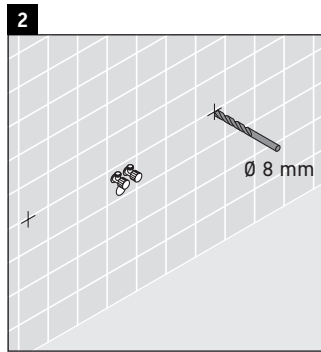

Eine direkte Benetzung mit Wasser z. B. beim Duschen ist zu vermeiden.

Die Konsole ist nicht geeignet für den Einbau von unten bei Halbeinbauwaschtischen und Einbauwaschtischen.

Keramiken breiter als 600 mm müssen an der Wand befestigt werden.

Technische Verbesserungen und optische Veränderungen an den abgebildeten Produkten behalten wir uns vor.

Delos

DL 023C

Montageanleitung

V = nach Vorgabe Platte

Alle weiteren Montageanleitungen beachten!

Verwendungshinweise