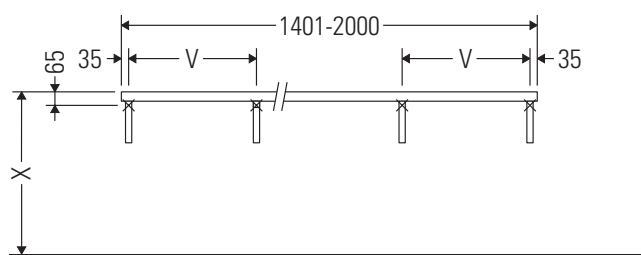

Delos

DL 023C

Montageanleitung

V = nach Vorgabe Platte

Alle weiteren Montageanleitungen beachten!

Verwendungshinweise

Die Badmöbelserie entspricht den gültigen Normen und Richtlinien zum Zeitpunkt der Auslieferung und ist für den Einsatz in Bädern konzipiert.

Eine direkte Benetzung mit Wasser z. B. beim Duschen ist zu vermeiden.

Die Konsole ist nicht geeignet für den Einbau von unten bei Halbeinbauwaschtischen und Einbauwaschtischen.

Keramiken breiter als 600 mm müssen an der Wand befestigt werden.

Technische Verbesserungen und optische Veränderungen an den abgebildeten Produkten behalten wir uns vor.