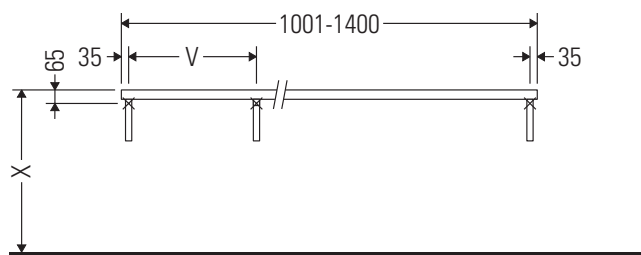

Eine direkte Benetzung mit Wasser z. B. beim Duschen ist zu vermeiden.

Die Konsole ist nicht geeignet für den Einbau von unten bei Halbeinbauwaschtischen und Einbauwaschtischen.

Keramiken breiter als 600 mm müssen an der Wand befestigt werden.

Technische Verbesserungen und optische Veränderungen an den abgebildeten Produkten behalten wir uns vor.

Delos

DL 023C

Montageanleitung

V = nach Vorgabe Platte

Alle weiteren Montageanleitungen beachten!

Verwendungshinweise

Die Konsole ist nicht geeignet für den Einbau von unten bei Halbeinbauwaschtischen und Einbauwaschtischen.

Keramiken breiter als 600 mm müssen an der Wand befestigt werden.

Technische Verbesserungen und optische Veränderungen an den abgebildeten Produkten behalten wir uns vor.