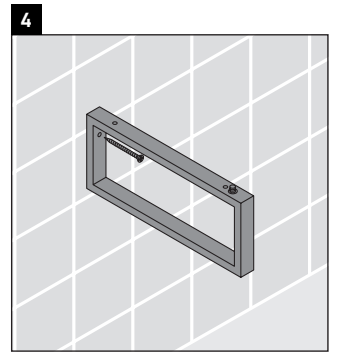

Delos

DL 023C

Montageanleitung

Alle weiteren Montageanleitungen beachten!

Verwendungshinweise

Die Badmöbelserie entspricht den gültigen Normen und Richtlinien zum Zeitpunkt der Auslieferung und ist für den Einsatz in Bädern konzipiert.

Eine direkte Benetzung mit Wasser z. B. beim Duschen ist zu vermeiden.

Die Konsole ist nicht geeignet für den Einbau von unten bei Halbeinbauwaschtischen und Einbauwaschtischen.

Keramiken breiter als 600 mm müssen an der Wand befestigt werden.

Technische Verbesserungen und optische Veränderungen an den abgebildeten Produkten behalten wir uns vor.

Delos

DL 023C

Montageanleitung

V = nach Vorgabe Platte

Alle weiteren Montageanleitungen beachten!

Verwendungshinweise