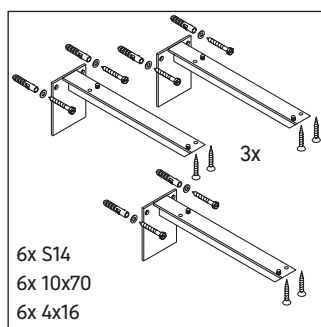

# # DL 6891 L/R

## Montageanleitung

K = nach Vorgabe Konsole

$$X + W = 900$$