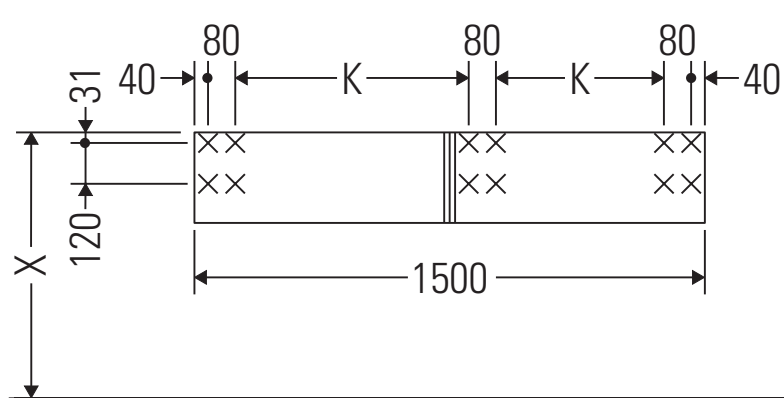

# # DL 6891 L/R

## Montageanleitung

K = nach Vorgabe Konsole

$$X + W = 900$$