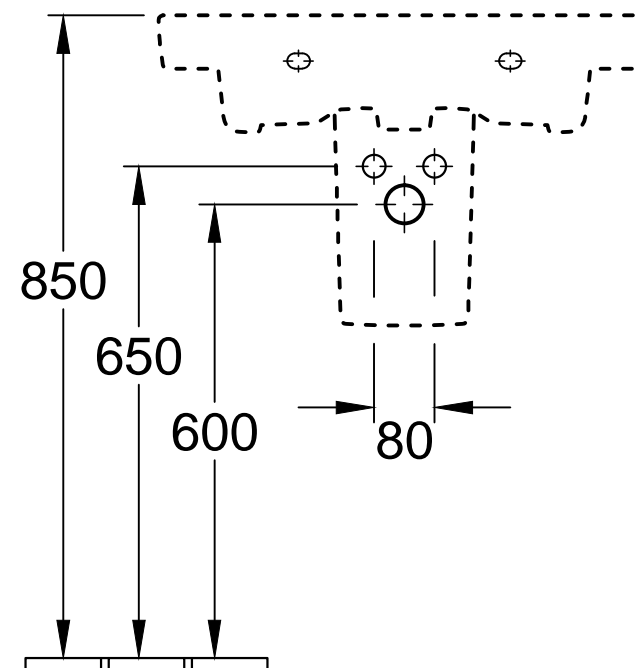

Cx muß durch Unterstellen der Säule ermittelt werden

Hinweis:
Installation mit V&B Möbel siehe
Möbelübersichtszeichnung.

Benennung SUBWAY 2.0 7113 65 / 7113 66 - WT 5244 00 - ABH 5243 00 - SL			Villeroy&Boch
Geändert:	23.01.2014	Freigabe:	
		Datum:	16.12.2009
		Gez.:	SEW
		Datum:	11.2009
			Ohne unsere Genehmigung darf diese Zeichnung weder vervielfältigt, noch dritten Personen oder Konkurrenzfirmen mitgeteilt werden. Die Verwendung der Daten/technischen Zeichnungen erfolgt auf eigenes Risiko, unter Ausschluss jeglicher Haftung von Villeroy & Boch. Maßangaben sind unverbindlich; Modelländerungen bleiben vorbehalten.