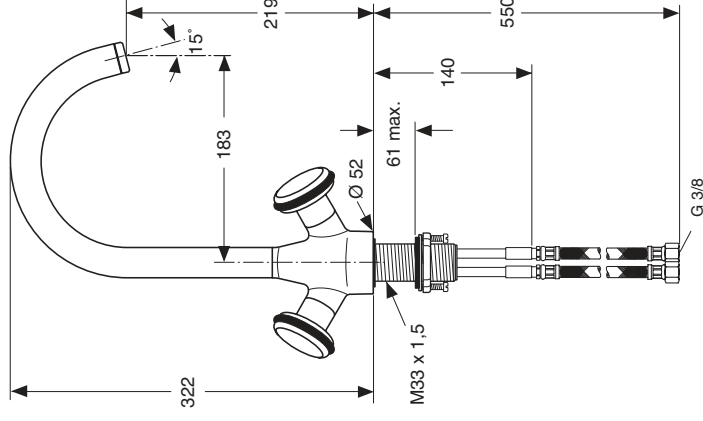

Cucina Duo Zweigriff-Küchenarmatur

Oberflächen

AA	AC	AP	BX	KX	TZ	UC	UD	UE
●								

Cucina Duo Zweigriff-Küchenarmatur, DN 15

mit schwenkbarem Rohrauslauf und Luftsprudler

Modell-Nr.: A 4012 xx (bitte Oberfläche einsetzen)

Ausladung: 183 mm

Auslaufhöhe: 219 mm

Befestigung: von unten (Schaftverschraubung M 33 x 1,5 mm)
flexible Anschlussschläuche G 3/8

erforderlicher

Lochdurchmesser: 34 mm

Oberteile: mit keramischen Dichtscheiben

Cucina Duo Zweigriff-Küchenarmatur ND, DN 15

mit schwenkbarem Rohrauslauf und Strahlregler

Modell-Nr.: A 4072 xx (bitte Oberfläche einsetzen)

*Ideal
Standard*