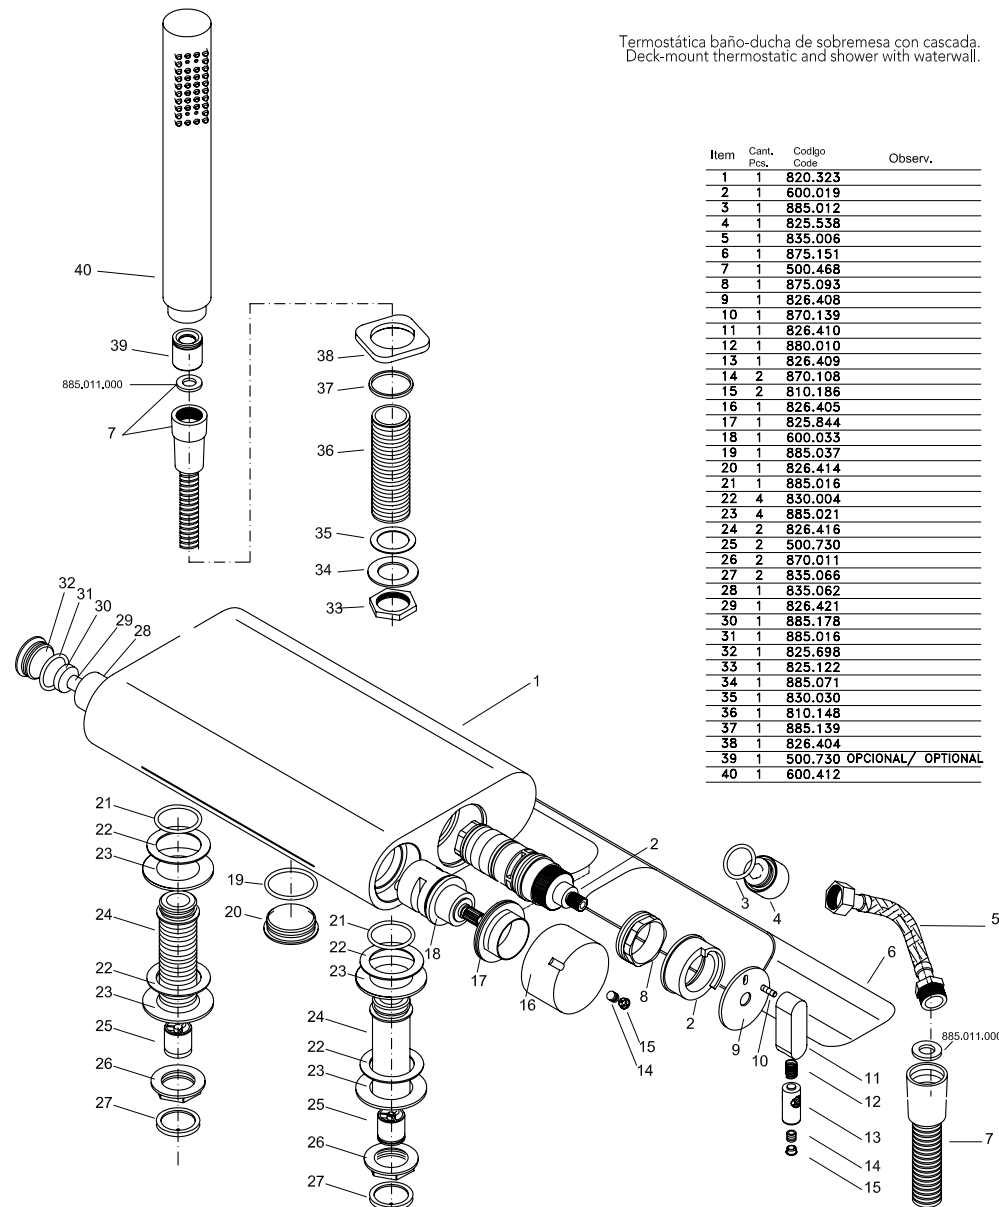

067.458

dimensiones
dimensions

067.458

Termostática baño-ducha de sobremesa con cascada.
Deck-mount thermostatic and shower with waterfall.

Item	Cant. Pcs.	Código Code	Observ.
1	1	820.523	
2	1	600.019	
3	1	885.012	
4	1	825.538	
5	1	835.006	
6	1	875.151	
7	1	500.468	
8	1	875.093	
9	1	826.408	
10	1	870.139	
11	1	826.410	
12	1	880.010	
13	1	826.409	
14	2	870.108	
15	2	810.186	
16	1	826.405	
17	1	825.844	
18	1	600.033	
19	1	885.037	
20	1	826.414	
21	1	885.016	
22	4	830.004	
23	4	885.021	
24	2	826.416	
25	2	500.730	
26	2	870.011	
27	2	835.066	
28	1	835.062	
29	1	826.421	
30	1	885.178	
31	1	885.016	
32	1	825.698	
33	1	825.122	
34	1	885.071	
35	1	830.030	
36	1	810.148	
37	1	885.139	
38	1	826.404	
39	1	500.730 OPCIONAL/ OPTIONAL	
40	1	600.412	