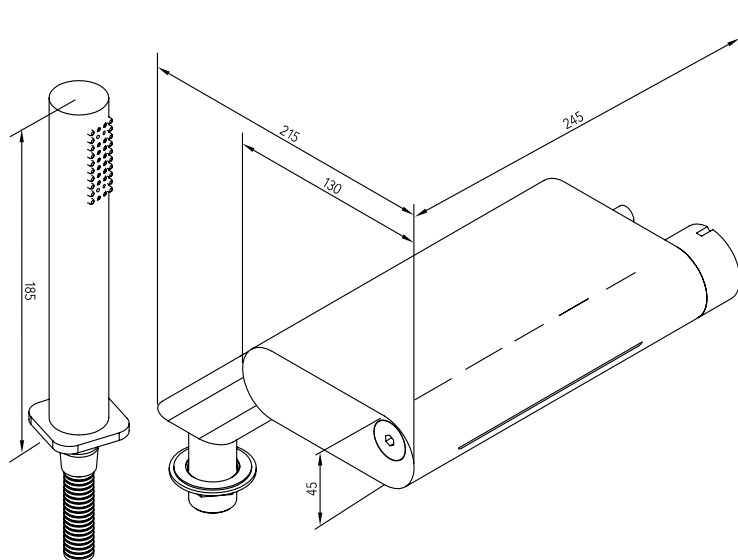

067.458

dimensiones
dimensions

067.458

Termostática baño-ducha de sobremesa con cascada.
Deck-mount thermostatic and shower with waterfall.

Item	Cant. Pcs.	Código Code	Observ.
1	1	820.523	
2	1	600.019	
3	1	885.012	
4	1	825.538	
5	1	835.006	
6	1	875.151	
7	1	500.468	
8	1	875.093	
9	1	826.408	
10	1	870.139	
11	1	826.410	
12	1	880.010	
13	1	826.409	
14	2	870.108	
15	2	810.186	
16	1	826.405	
17	1	825.844	
18	1	600.033	
19	1	885.037	
20	1	826.414	
21	1	885.016	
22	4	830.004	
23	4	885.021	
24	2	826.416	
25	2	500.730	
26	2	870.011	
27	2	835.066	
28	1	835.062	
29	1	826.421	
30	1	885.178	
31	1	885.016	
32	1	825.698	
33	1	825.122	
34	1	885.071	
35	1	830.030	
36	1	810.148	
37	1	885.139	
38	1	826.404	
39	1	500.730 OPCIONAL/ OPTIONAL	
40	1	600.412	