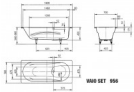

Kaldewei Badewanne VAIO SET 956, 1600x700x430mm, 233600010001

534,16 € *

* Preise inkl. gesetzlicher MwSt. zzgl. Versandkosten

Marke: Kaldewei

Bestell-Nr.: KA233600010001

Kaldewei Badewanne VAIO SET 956, 1600x700x430mm, 233600010001 von Kaldewei für #price# bei neuesbad.de kaufen. Kauf auf Rechnung Individuelle Beratung Mehrfach ausgezeichnete Shop jetzt kaufen

● **Artikelmasse:**

- Gewicht: 45,3 kg
- Höhe: 430,0 mm
- Länge: 1600,0 mm
- Breite: 700,0 mm
- Volumen: 0,482 m³
- EAN: 4001112538302
- Zolltarifnummer: 73242900
- Ursprungsland: DE

Artikeleigenschaften

Material:	Stahl
Farbe:	weiss glänzend
Typ:	Badewanne
Breite:	1600
Tiefe:	700
Höhe:	430