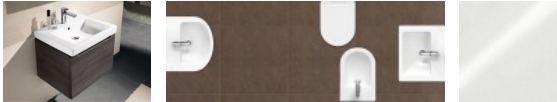

Villeroy & Boch Waschtisch Subway 7113FA 650x470mm

160,12 € *

* Preise inkl. gesetzlicher MwSt. zzgl. Versandkosten

Marke: Villeroy & Boch
Bestell-Nr.: VB7113FA01

Villeroy & Boch Waschtisch Subway 7113FA 650x470mm von Villeroy & Boch für #price# bei neuesbad.de kaufen. Kauf auf Rechnung
Individuelle Beratung Mehrfach ausgezeichnete Shop jetzt kaufen

Artikeleigenschaften

Farbe:	weiss glänzend
Typ:	Waschtisch
Höhe:	180
Tiefe:	470
Breite:	650