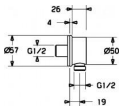

Hansa Wandanschlussbogen Hansaviva 4425 verchromt von Hansa für #price# bei neuesbad.de kaufen. ☐ Kauf auf Rechnung ☐ Individuelle Beratung ☐ Mehrfach ausgezeichnete Shop ☐ jetzt kaufen

Hansa Wandanschlussbogen Hansaviva 4425 verchromt

Allgemeine Attribute:

Produktgruppe: Wandanschlussbogen
Einbauart: Wandmontage
Oberfläche: Chrom

Produkt Eigenschaften:

Verbindung: direkter Anschluss, Außengewinde
Duschteile: Wandanschlussbogen
Bestandteile: Rosette rund

Technische Eigenschaften:

DN-Größe: DN15
Material: Messing
Heißwasserversorgung: max. +80C
Arbeitsdruck: 50
1000 kPa
Anschlussgröße: G1/2

Logistik:

Bruttogewicht: 0.364 kg
Verpackungsmaße: 72 x 72 x 63