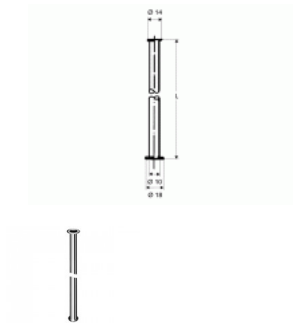

## Schell Kupferrohr 3/8"Bördel 1/2"Bördel d:10mm 700mm chrom

**9,54 € \***

\* Preise inkl. gesetzlicher MwSt. zzgl. Versandkosten

Marke: Schell

Bestell-Nr.: SE500040699

Schell Kupferrohr 3/8"Bördel 1/2"Bördel d:10mm 700mm chrom von Schell für #price# bei neuesbad.de kaufen.  Kauf auf Rechnung  Individuelle Beratung  Mehrfach ausgezeichnete Shop  jetzt kaufen

**SHELL Kupferrohr Ø 10 mm, Einerseits mit Bördel Ø 14 mm für G 3/8 Überwurfmutter, andererseits mit Bördel Ø 18 mm für G 1/2 Überwurfmutter, 700 mm, chrom, 500040699**

### Kupferrohr Ø 10 mm

Einerseits mit Bördel Ø 14 mm für G 3/8 Überwurfmutter, andererseits mit Bördel Ø 18 mm für G 1/2 Überwurfmutter.

#### Technische Daten

- Oberfläche: chrom
- Länge: 700 mm