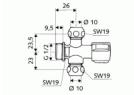

Schell Eckventil COMFORT 1/2"chrom mit zwei 3/8" Abgängen

22,42 € *

* Preise inkl. gesetzlicher MwSt. zzgl. Versandkosten

Marke: Schell

Bestell-Nr.: SE049910699

Schell Eckventil COMFORT 1/2"chrom mit zwei 3/8" Abgängen von Schell für #price# bei neuesbad.de kaufen. Kauf auf Rechnung Individuelle Beratung Mehrfach ausgezeichnete Shop jetzt kaufen

SHELL Eckventil COMFORT, COMFORT-Griff, Rosette Ø 54 mm (Tiefe 3 mm), DN 15 G 1/2 AG, 2x Ø 10 mm (DN 10 G 3/8 AG), chrom, 049910699

Eckventile vom Weltmarktführer

Alle zwei Sekunden wird irgendwo auf der Welt ein SCHELL Eckventil installiert. Der Klassiker steht für verlässliche Qualität, der optimal einreguliert auch noch bis zu 40 % Wasser spart. Neben dem Original bietet SCHELL zahlreiche neue Entwicklungen, die zum Beispiel beim Thema Verbrühungsschutz oder bei der Probennahme unterstützen.

Eckventil COMFORT

Mit COMFORT-Griff. Zwei Abgänge. Gemäß DIN 3227.

Lieferumfang

- Eckventil
 - COMFORT-Griff
- 2 Zugfeste Messing-Konus-Quetschverschraubungen
- Rosette Ø 54 mm (Tiefe 3 mm)

Technische Daten

- Werkstoff: Messing konform TrinkwV
- Oberfläche: chrom
- Anschluss: DN 15 G 1/2 AG
- Abgang: 2x Ø 10 mm (DN 10 G 3/8 AG)
- Zertifikate: ACS, NF