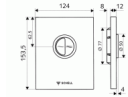

Schell WC Betätigungsplatte EDITION ECO Edelstahl von Schell für #price# bei neuesbad.de kaufen. ☐ Kauf auf Rechnung ☐ Individuelle Beratung
☐ Mehrfach ausgezeichnete Shop ☐ jetzt kaufen

SHELL WC-Betätigungsplatte EDITION Eco, Vandalengeschützte Ausführung, Design-Betätigungsplatte, Betätigungstasten für Spar- und Hauptspülung, 4,5 - 9,0 l, B 120 mm x H 150 mm x T 12 mm, Frontplatte Edelstahl gebürstet, 028052899

Vandalengeschützte Qualität und Design für das WC

Vandalismusschutz und starke Frequentierung sind häufige Herausforderungen im öffentlichen und gewerblichen Sanitärraum. SHELL WC-Spülsysteme sind die Antwort darauf. Ihr attraktives Design, ihre robuste, vandalengeschützte Ausfertigung und ihre wassersparenden Qualitäten sind immer gefragt – auch bei begrenzten Budgets.

WC-Betätigungsplatte EDITION Eco

Vandalengeschützte Ausführung

Für SHELL Unterputz-WC-Druckspüler COMPACT II. Zweimengenspülung.

Lieferumfang

- Design-Betätigungsplatte
  - Betätigungstasten für Spar- und Hauptspülung
- Selbstschlusskartusche mit automatischer Düsenreinigungsnadel
- Stauscheibe zur Spülstromregulierung
- Montagerahmen

Technische Daten

- Zweimengenspülung: Sparspülmenge 3 l, Hauptspülmenge 4,5 - 9,0 l
- Werkstoff: Betätigung Zinkdruckguss; Frontplatte Edelstahl
- Oberfläche: Betätigung chrom; Frontplatte Edelstahl gebürstet
- Abmessungen Frontplatte: B 120 mm x H 150 mm x T 12 mm