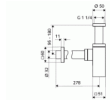

Schell Design-Siphon QUAD chrom, 015050699 von Schell für #price# bei neuesbad.de kaufen. ☐ Kauf auf Rechnung ☐ Individuelle Beratung ☐ Mehrfach ausgezeichnete Shop ☐ jetzt kaufen

SHELL Design-Siphon QUAD, Messingrosette mit Gleitring, G 1 1/4 IG, Ø 32 mm, chrom, 015050699

Eckventile vom Weltmarktführer

Alle zwei Sekunden wird irgendwo auf der Welt ein SCHELL Eckventil installiert. Der Klassiker steht für verlässliche Qualität, der optimal einreguliert auch noch bis zu 40 % Wasser spart. Neben dem Original bietet SCHELL zahlreiche neue Entwicklungen, die zum Beispiel beim Thema Verbrühungsschutz oder bei der Probennahme unterstützen.

Design-Siphon QUAD

Montagefreundlich durch Steckanschluss des Abflussrohres. Bauform nach DIN 274.

Lieferumfang

- Design-Siphon
  - Reinigungsöffnung mit O-Ring-Dichtung
  - Tauchrohr Kunststoff
- Messingrosette mit Gleitring

Technische Daten

- Werkstoff: Messing
- Oberfläche: chrom
- Anschluss: G 1 1/4 IG
- Abgang: Ø 32 mm