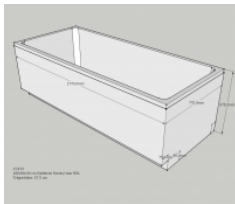

Neuesbad Wannenträger für Kaldewei Rondo/Star Nr.710/711 180x80 Überlauf gegenüberliegend

291,16 € *

* Preise inkl. gesetzlicher MwSt. zzgl. Versandkosten

Marke: Neuesbad
Bestell-Nr.: NBSW83211

Neuesbad Wannenträger für Kaldewei Rondo/Star Nr.710/711 180x80 Überlauf gegenüberliegend von Neuesbad für #price# bei neuesbad.de kaufen. Kauf auf Rechnung Individuelle Beratung Mehrfach ausgezeichnete Shop jetzt kaufen

- Badewannenträger
- für Kaldewei Rondo/Star Nr.710/711
- 1800x800 Überlauf gegenüberliegend
- aus FCKW-freiem, geschäumtem Polystyrol
- schall- und wärmedämmend
- inkl. Wandabstandsleisten und
- Kunststoffbefestigungsstiften
- Länge: 1770 mm
- Breite: 770 mm
- Höhe: 570 mm
- Modell: Kaldewei Rondo/Star
- Nr.710/711
- Artikel-Nr.: SW 83211
-