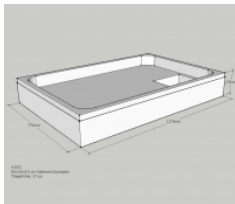

Neuesbad Wannenträger für Kaldewei Duschplan 80x120x6,5

185,28 € *

* Preise inkl. gesetzlicher MwSt. zzgl. Versandkosten

Marke: Neuesbad
Bestell-Nr.: NBSD21865

Neuesbad Wannenträger für Kaldewei Duschplan 80x120x6,5 von Neuesbad für #price# bei neuesbad.de kaufen. ☐ Kauf auf Rechnung ☐
Individuelle Beratung ☐ Mehrfach ausgezeichnete Shop ☐ jetzt kaufen

- Duschwannenträger
- für Kaldewei Duschplan
- 800x1200x65
- aus FCKW-freiem, geschäumtem Polystyrol
- schall- und wärmedämmend
- inkl. Wandabstandsleisten und
- Kunststoffbefestigungsstiften
- Länge: 770 mm
- Breite: 1170 mm
- Höhe: 170 mm
- Modell: Kaldewei Duschplan
- Artikel-Nr.: SD 21865
- ●