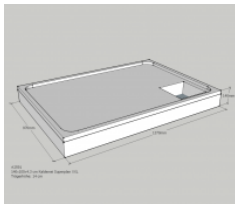

## Neuesbad Wannenträger für Kaldewei Superplan XXL 140x100x4,3

**273,50 € \***

\* Preise inkl. gesetzlicher MwSt. zzgl. Versandkosten

Marke: Neuesbad  
Bestell-Nr.: NBSD21828

Neuesbad Wannenträger für Kaldewei Superplan XXL 140x100x4,3 von Neuesbad für #price# bei neuesbad.de kaufen.  Kauf auf Rechnung   
Individuelle Beratung  Mehrfach ausgezeichnete Shop  jetzt kaufen

- Duschwannenträger
- für Kaldewei Superplan XXL
- 1000x1400x43
- aus FCKW-freiem, geschäumtem Polystyrol
- schall- und wärmedämmend
- inkl. Wandabstandsleisten und
- Kunststoffbefestigungsstiften
- Länge: 970 mm
- Breite: 1370 mm
- Höhe: 170 mm
- Modell: Kaldewei Superplan XXL
- Artikel-Nr.: SD 21828
-