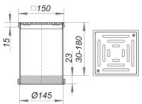

DALLMER Terrassen-Aufsatz SES 15, Rost massiv, verschraubt, 150 x 150 mm von DALLMER für #price# bei neuesbad.de kaufen. ☐ Kauf auf Rechnung ☐ Individuelle Beratung ☐ Mehrfach ausgezeichnete Shop ☐ jetzt kaufen

DALLMER Terrassen-Aufsatz SES 15, Rost 5 mm, verschr., 150 x 150 mm

Artikelbeschreibung:

DALLMER Terrassen-Aufsatz SES 15

Aufsatzverlängerung: Polypropylen

Rahmen: Edelstahl 1.4301, 150 x 150 mm.

Rost: Edelstahl massiv, verschraubt,

Belastungsklasse L 15

Passend zu den Dachabläufen 62,64,65 und

ECCO sowie zu den Aufstockelementen

630 und 63