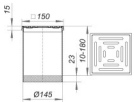

DALLMER Aufsatz SEC 15, 150 x 150 mm

133,32 € *

* Preise inkl. gesetzlicher MwSt. zzgl. Versandkosten

Marke: DALLMER
Bestell-Nr.: DA500298

DALLMER Aufsatz SEC 15, 150 x 150 mm von DALLMER für #price# bei neuesbad.de kaufen. Kauf auf Rechnung Individuelle Beratung
Mehrfach ausgezeichnete Shop jetzt kaufen

DALLMER Aufsatz SEC 15, 150 x 150 mm

Artikelbeschreibung:

DALLMER Aufsatz SEC 15

Aufsatzverlängerung: Polypropylen

Rahmen: Edelstahl 1.4301, 150 x 150 mm

Rost: Edelstahl, Belastungsklasse K 3

Passend zu den Abläufen der Serie 15.