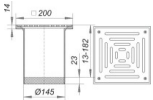

DALLMER Aufsatz GES 15, Rost massiv verschraubt, 200 x 200 mm

285,23 € *

* Preise inkl. gesetzlicher MwSt. zzgl. Versandkosten

Marke: DALLMER
Bestell-Nr.: DA500205

DALLMER Aufsatz GES 15, Rost massiv verschraubt, 200 x 200 mm von DALLMER für #price# bei neuesbad.de kaufen. Kauf auf Rechnung
Individuelle Beratung Mehrfach ausgezeichnete Shop jetzt kaufen

DALLMER Aufsatz GES 15, Rost massiv, verschraubt, 200 x 200 mm

Artikelbeschreibung:

DALLMER Aufsatz GES 15

Aufsatzverlängerung: Polypropylen,

Rahmen: Kunststoff, 200 x 200 mm,

Rost: Edelstahl 1.4401, massiv 5 mm, verschraubt, Belastungsklasse L 15