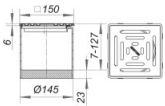

DALLMER Aufsatz VEC 15 seitenverstellbar, 150 x 150 mm

133,57 € *

* Preise inkl. gesetzlicher MwSt. zzgl. Versandkosten

Marke: DALLMER
Bestell-Nr.: DA500151

DALLMER Aufsatz VEC 15 seitenverstellbar, 150 x 150 mm von DALLMER für #price# bei neuesbad.de kaufen. Kauf auf Rechnung Individuelle Beratung Mehrfach ausgezeichnete Shop jetzt kaufen

DALLMER Aufsatz VEC 15, seitenverstellbar, 150 x 150 mm

Artikelbeschreibung:

DALLMER Aufsatz VEC 15

Aufsatzverlängerung: Polypropylen

Rahmen: Edelstahl 1.4301, 150 x 150 mm,

15 mm seitenverstellbar.

Rost: Edelstahl, Belastungsklasse K 3