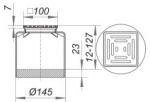

DALLMER Aufsatz EC 15, 100 x 100 mm

113,29 € *

* Preise inkl. gesetzlicher MwSt. zzgl. Versandkosten

Marke: DALLMER
Bestell-Nr.: DA500052

DALLMER Aufsatz EC 15, 100 x 100 mm von DALLMER für #price# bei neuesbad.de kaufen. Kauf auf Rechnung Individuelle Beratung
Mehrfach ausgezeichnete Shop jetzt kaufen

DALLMER Aufsatz EC 15, 100 x 100 mm

Artikelbeschreibung:

DALLMER Aufsatz EC 15

Aufsatzverlängerung: Polypropylen,

Rahmen: Edelstahl 1.4301, 100 x 100 mm,

Rost: Edelstahl, Belastungsklasse K 3

passend zu den Abläufen der Serie 15.